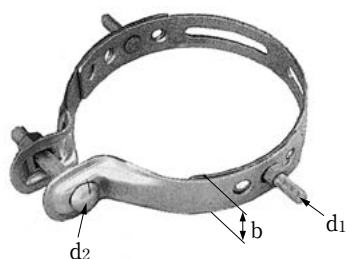

自在バンド 3BD

北海道電力・東北電力・中部電力・中国電力規格品、JR標準仕様品

A

■支線、アームタイおよび機器類等の取付けに使用します。

3BD-HC

3BD-HD・HE

単位：mm

品名整理記号	b	t	d ₁	d ₂	適用径範囲	梱包単位
3BD-HC-12	40	3.2	M12×50	M12×120	φ120～φ190	15個入
〃 -17	40	3.2	M12×50	M12×120	φ170～φ260	〃
〃 -23	40	3.2	M12×50	M12×120	φ230～φ320	〃
〃 -30	40	3.2	M12×50	M12×120	φ300～φ410	〃
3BD-HD-12	40	3.2	M12×50	M16×130	φ120～φ190	〃
〃 -17	40	3.2	M12×50	M16×130	φ170～φ260	〃
〃 -23	40	3.2	M12×50	M16×130	φ230～φ320	10個入
〃 -30	40	3.2	M12×50	M16×130	φ300～φ410	〃
3BD-HE-12	48	4.0	M16×50	M20×140	φ120～φ190	〃
〃 -17	48	4.0	M16×50	M20×140	φ170～φ260	〃
〃 -23	48	4.0	M16×50	M20×140	φ230～φ320	〃
〃 -30	48	4.0	M16×50	M20×140	φ300～φ410	5個入