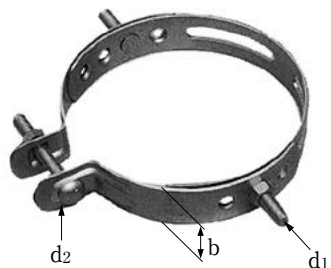

自在バンド 3BD

北海道電力・東北電力・中部電力・中国電力規格品、JR標準仕様品

A

■支線、アームタイおよび機器類等の取付けに使用します。

3BD-HC

3BD-HD・HE

単位：mm

品名整理記号	b	t	d ₁	d ₂	適用径範囲	梱包単位
3BD-HC-12	40	3.2	M12×50	M12×120	φ120～φ190	15個入
〃 -17	40	3.2	M12×50	M12×120	φ170～φ260	〃
〃 -23	40	3.2	M12×50	M12×120	φ230～φ320	〃
〃 -30	40	3.2	M12×50	M12×120	φ300～φ410	〃
3BD-HD-12	40	3.2	M12×50	M16×130	φ120～φ190	〃
〃 -17	40	3.2	M12×50	M16×130	φ170～φ260	〃
〃 -23	40	3.2	M12×50	M16×130	φ230～φ320	10個入
〃 -30	40	3.2	M12×50	M16×130	φ300～φ410	〃
3BD-HE-12	48	4.0	M16×50	M20×140	φ120～φ190	〃
〃 -17	48	4.0	M16×50	M20×140	φ170～φ260	〃
〃 -23	48	4.0	M16×50	M20×140	φ230～φ320	〃
〃 -30	48	4.0	M16×50	M20×140	φ300～φ410	5個入