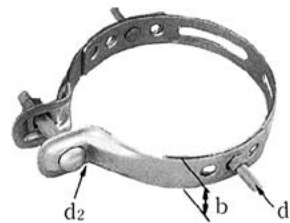

小径バンド TVBD NHK適合品

支線の取付け、メッセンジャーワイヤの引留および直付吊架金具等の取付けに使用します。

単位：mm

品名整理記号	b	t	d ₁	d ₂	適用径	梱包単位
TVBD- 8	38	2.3	M12×25	M12×70	φ 89.1	30個入
” -10	38	2.3	M12×25	M12×90	φ101.6	〃
” -11	38	2.3	M12×25	M12×90	φ114.3	〃

自在バンド CABD NHK適合品

22mm²以下の引留支線、メッセンジャーワイヤの引留および直付吊架金具等の取付けに使用します。

CABD-8-PB

CABD-8・11

CABD-14・16・22

単位：mm

品名整理記号	b	t	d ₁	d ₂	適用径範囲	梱包単位
CABD- 8-PB	40	3.2	M12×50	M12×90	φ 75～φ110	20個入
CABD- 8	40	3.2	M12×50	M12×70	φ 80～φ110	〃
” -11	40	3.2	M12×50	M12×70	φ110～φ135	〃
” -14	40	3.2	M12×50	M12×90	φ135～φ165	15個入
” -16	40	3.2	M12×50	M12×90	φ160～φ240	〃
” -22	40	3.2	M12×50	M12×90	φ220～φ300	〃

自在バンド 3BD NHK適合品

38mm²以下の引留支線およびアームタイの取付けに使用します。(3BD-HC-8は除く)

単位：mm

品名整理記号	b	t	d ₁	d ₂	適用径範囲	梱包単位
3BD-HC- 8	40	2.3, 3.2	M12×50	M12× 70	φ76～φ89	20個入
3BD-HD-12	40	3.2	M12×50	M16×130	φ120～φ190	15個入
” -17	40	3.2	M12×50	M16×130	φ170～φ260	〃
” -23	40	3.2	M12×50	M16×130	φ230～φ320	10個入
” -30	40	3.2	M12×50	M16×130	φ300～φ410	〃