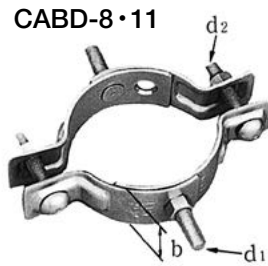

小径バンド TVBD NHK適合品

支線の取付け、メッセンジャーワイヤの引留および直付吊架金具等の取付けに使用します。

単位：mm

品名整理記号	b	t	d ₁	d ₂	適用径	梱包単位
TVBD- 8	38	2.3	M12×25	M12×70	φ 89.1	30個入
” -10	38	2.3	M12×25	M12×90	φ101.6	〃
” -11	38	2.3	M12×25	M12×90	φ114.3	〃

自在バンド CABD NHK適合品

22mm²以下の引留支線、メッセンジャーワイヤの引留および直付吊架金具等の取付けに使用します。

CABD-8-PB

CABD-8・11

CABD-14・16・22

単位：mm

品名整理記号	b	t	d ₁	d ₂	適用径範囲	梱包単位
CABD- 8-PB	40	3.2	M12×50	M12×90	φ 75～φ110	20個入
CABD- 8	40	3.2	M12×50	M12×70	φ 80～φ110	〃
” -11	40	3.2	M12×50	M12×70	φ110～φ135	〃
” -14	40	3.2	M12×50	M12×90	φ135～φ165	15個入
” -16	40	3.2	M12×50	M12×90	φ160～φ240	〃
” -22	40	3.2	M12×50	M12×90	φ220～φ300	〃

自在バンド 3BD NHK適合品

38mm²以下の引留支線およびアームタイの取付けに使用します。(3BD-HC-8は除く)

単位：mm

品名整理記号	b	t	d ₁	d ₂	適用径範囲	梱包単位
3BD-HC- 8	40	2.3, 3.2	M12×50	M12× 70	φ76～φ89	20個入
3BD-HD-12	40	3.2	M12×50	M16×130	φ120～φ190	15個入
” -17	40	3.2	M12×50	M16×130	φ170～φ260	〃
” -23	40	3.2	M12×50	M16×130	φ230～φ320	10個入
” -30	40	3.2	M12×50	M16×130	φ300～φ410	〃