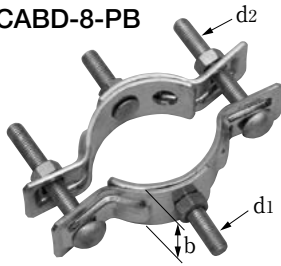

小径バンド TVBD NHK適合品

支線の取付け、メッセンジャーワイヤの引留および直付吊架金具等の取付けに使用します。

単位：mm

品名整理記号	b	t	d ₁	d ₂	適用径	梱包単位
TVBD- 8	38	2.3	M12×25	M12×70	φ 89.1	30個入
” -10	38	2.3	M12×25	M12×90	φ101.6	〃
” -11	38	2.3	M12×25	M12×90	φ114.3	〃

自在バンド CABD NHK適合品

22mm²以下の引留支線、メッセンジャーワイヤの引留および直付吊架金具等の取付けに使用します。

CABD-8-PB

CABD-8・11

CABD-14・16・22

単位：mm

品名整理記号	b	t	d ₁	d ₂	適用径範囲	梱包単位
CABD- 8-PB	40	3.2	M12×50	M12×90	φ 75～φ110	20個入
CABD- 8	40	3.2	M12×50	M12×70	φ 80～φ110	〃
” -11	40	3.2	M12×50	M12×70	φ110～φ135	〃
” -14	40	3.2	M12×50	M12×90	φ135～φ165	15個入
” -16	40	3.2	M12×50	M12×90	φ160～φ240	〃
” -22	40	3.2	M12×50	M12×90	φ220～φ300	〃

自在バンド 3BD NHK適合品

38mm²以下の引留支線およびアームタイの取付けに使用します。(3BD-HC-8は除く)

単位：mm

品名整理記号	b	t	d ₁	d ₂	適用径範囲	梱包単位
3BD-HC- 8	40	2.3, 3.2	M12×50	M12× 70	φ76～φ89	20個入
3BD-HD-12	40	3.2	M12×50	M16×130	φ120～φ190	15個入
” -17	40	3.2	M12×50	M16×130	φ170～φ260	〃
” -23	40	3.2	M12×50	M16×130	φ230～φ320	10個入
” -30	40	3.2	M12×50	M16×130	φ300～φ410	〃