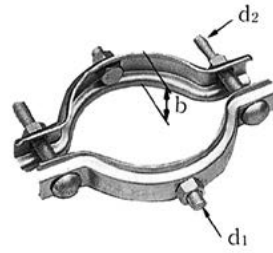

小径バンド TVBD NHK適合品

支線の取付け、メッセンジャーワイヤの引留および直付吊架金具等の取付けに使用します。

単位：mm

品名整理記号	b	t	d ₁	d ₂	適用径	梱包単位
TVBD- 8	38	2.3	M12×25	M12×70	φ 89.1	30個入
” -10	38	2.3	M12×25	M12×90	φ101.6	〃
” -11	38	2.3	M12×25	M12×90	φ114.3	〃

自在バンド CABD NHK適合品

22mm²以下の引留支線、メッセンジャーワイヤの引留および直付吊架金具等の取付けに使用します。

CABD-8-PB

CABD-8・11

CABD-14・16・22

単位：mm

品名整理記号	b	t	d ₁	d ₂	適用径範囲	梱包単位
CABD- 8-PB	40	3.2	M12×50	M12×90	φ 75～φ110	20個入
CABD- 8	40	3.2	M12×50	M12×70	φ 80～φ110	〃
” -11	40	3.2	M12×50	M12×70	φ110～φ135	〃
” -14	40	3.2	M12×50	M12×90	φ135～φ165	15個入
” -16	40	3.2	M12×50	M12×90	φ160～φ240	〃
” -22	40	3.2	M12×50	M12×90	φ220～φ300	〃

自在バンド 3BD NHK適合品

38mm²以下の引留支線およびアームタイの取付けに使用します。(3BD-HC-8は除く)

単位：mm

品名整理記号	b	t	d ₁	d ₂	適用径範囲	梱包単位
3BD-HC- 8	40	2.3, 3.2	M12×50	M12× 70	φ76～φ89	20個入
3BD-HD-12	40	3.2	M12×50	M16×130	φ120～φ190	15個入
” -17	40	3.2	M12×50	M16×130	φ170～φ260	〃
” -23	40	3.2	M12×50	M16×130	φ230～φ320	10個入
” -30	40	3.2	M12×50	M16×130	φ300～φ410	〃