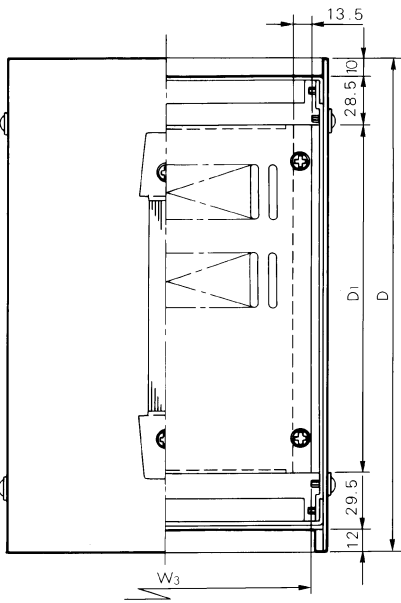

LK SERIES

携帯型測定器用ケース

携帯に便利なハンドルつきです。各種計測器用として好適です。またフロント・パネルは化粧パネルと二重構造となっております。

●機種内容

型番	W	H	D	W ₁	W ₂	W ₃	H ₁	H ₂	H ₃	H ₄	D ₁	D ₂	D ₃	自重 (kg)	価格
LK-1	230	200	310	224	170	223	194	140	60	45	230	240	35	3.1	7,820
LK-2	180	200	310	174	120	173	194	140	60	45	230	230	40	2.65	7,040
LK-3	160	180	260	154	100	153	174	120	60	45	180	180	40	2.1	5,930
LK-4	140	160	240	134	90	133	154	110	50	35	160	170	35	1.65	5,180
LK-5	120	140	220	114	70	113	134	90	50	35	140	150	35	1.34	4,600
LK-6	170	190	280	164	110	163	184	60	130	45	200	200	40	2.32	6,300

備考：LK-4、5はハンドルを栃木屋製THA-150としました。(取付が不可能な為)

●構成部品

照番	部品名称	数量	材質	表面処理
①	トップカバー	1	SPCC t=1.0	10B3/5レザートン、ディープブルー
②	ボトムカバー	1	SPCC t=1.0	10B3/5レザートン、ディープブルー
③	化粧パネル	1	A1050P t=1.0	シルバー (カラーアルミ)
④	フロントパネル	1	A1050P t=1.5	シルバー (カラーアルミ)
⑤	リヤーパネル	1	A1050P t=1.5	シルバー (カラーアルミ)
⑥	サイドメンバー	1	SPCC t=1.2	クロメートメッキ
⑦	シャーシ	1	A1050P t=1.2	
⑧	ハンドル	1	SPCC/SK5/PVC	クロームメッキ/ブラック
⑨	フット	4	EPT	ブラック