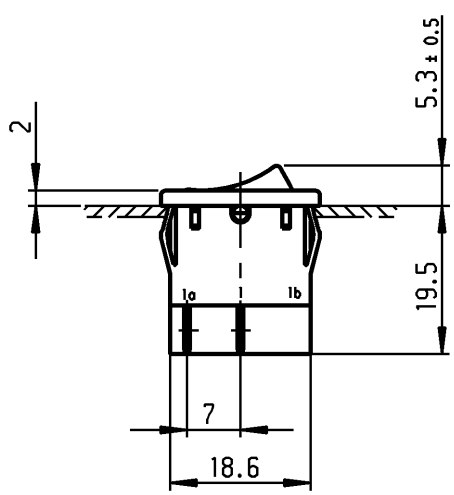

1	2	3	4
Empfohlener Ausschnitt für Rastbefestigung (Grat gegenüber Bestückungsseite) recommended cut-out for snap-in fixing (edge opposite to snap-in direction)	Wanddicke wall thickness	Ausschnittlänge length of cut-out	Ausschnittbreite width of cut-out
	0.75 bis / to 1.25	19.2 -0.1	21.9 +0.1
	1.25 bis / to 2	19.4 -0.1	21.9 +0.1
	2 bis / to 3	19.8 -0.1	21.9 +0.1

Aufschrift
Marking

Ⓜ
1805.
6(4)/250~ 5E4 T100/55
10(4)/250~
5/50A 250V~

6A 250V AC
1/2 HP
R 87

Herstelljahr/-woche nach DIN EN 60062
date code of manufacture: year/week acc. to DIN EN 60062

Ausschalter 2-polig
Glimmlampe mit R_v für 230V~
Für Geräte der Klasse II geeignet

DPST
neon lamp with R_v for 230V AC
suitable for appliances of class II

Diese Unterlage ist geistiges Eigentum der Marquardt. Schutzvermerk nach DIN 34 beachten. Copyright reserved.

Allgemeintoleranzen/UNTOLERANCED DIMENSIONS				PROJECTION		Pause COPY	Blatt SHEET		Zeichn./DRAWING NO. K 1805.7109
Für Längen und Radien FOR LENGTHS AND RADII.	Abmaße in mm für Nennmaßbereich in mm ALL DIMENSIONS ARE IN MILLIMETRES			Für Winkel FOR ANGLE			Original DIN	Maßstab SCALE	
	±	bis/UP TO 6	über/OVER 6 bis/UP TO 30	über/OVER 30	± 2°	A4	1:1		
d				i		0 10 20 30 mm			
c	62436	02.03.09 vor		h		gez./DRAWN BY 02.10.96 Hs			
b	46930	24.04.06 vor		g		gepr./CHECKED BY Kiz			
a	24902	10.04.97 Grh		f		Ersatz für/REPLACEMENT OF			
				e					
Ausg. ISSUE	Änderung REVISION	gez. DRAWN BY		Ausg. ISSUE	Änderung REVISION	gez. DRAWN BY			
								MARQUARDT Marquardt, D-78604 Riethim-Weilheim	