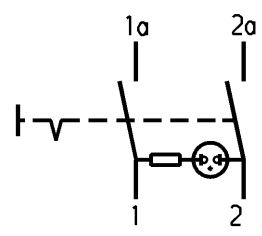

1	2	3	4
Empfohlener Ausschnitt für Rastbefestigung (Grat gegenüber Bestückungsseite) recommended cut-out for snap-in fixing (edge opposite to snap-in direction)	Wanddicke wall thickness	Ausschnittlänge length of cut-out	Ausschnittbreite width of cut-out
	0.75 bis / to 1.25	19.2 -0.1	21.9 +0.1
	1.25 bis / to 2	19.4 -0.1	21.9 +0.1
	2 bis / to 3	19.8 -0.1	21.9 +0.1

Aufschrift
Marking

Ⓜ
1805.
6(4)/250~ 5E4 T100/55
10(4)/250~
5/50A 250V~

6A 250V AC
1/2 HP
R 87

Herstelljahr/-woche nach DIN EN 60062
date code of manufacture: year/week acc. to DIN EN 60062

Ausschalter 2-polig
Glimmlampe mit R_v für 230V~
Für Geräte der Klasse II geeignet

DPST
neon lamp with R_v for 230V AC
suitable for appliances of class II

Diese Unterlage ist geistiges Eigentum der Marquardt. Schutzvermerk nach DIN 34 beachten. Copyright reserved.

Allgemeintoleranzen/UNTOLERANCED DIMENSIONS				PROJECTION		Pause COPY	Blatt SHEET		Zeichn./DRAWING NO. K 1805.7109
Für Längen und Radien FOR LENGTHS AND RADII.	Abmaße in mm für Nennmaßbereich in mm ALL DIMENSIONS ARE IN MILLIMETRES			Für Winkel FOR ANGLE			Original DIN	Maßstab SCALE	
	±	bis/UP TO 6	über/OVER 6 bis/UP TO 30	über/OVER 30	± 2°	A4	1:1		
d				i		0 10 20 30 mm			
c	62436	02.03.09 vor		h		gez./DRAWN BY 02.10.96 Hs			
b	46930	24.04.06 vor		g		gepr./CHECKED BY Kiz			
a	24902	10.04.97 Grh		f		Ersatz für/REPLACEMENT OF			
				e					
Ausg. ISSUE	Änderung REVISION	gez. DRAWN BY		Ausg. ISSUE	Änderung REVISION	gez. DRAWN BY			
								MARQUARDT Marquardt, D-78604 Riethim-Weilheim	