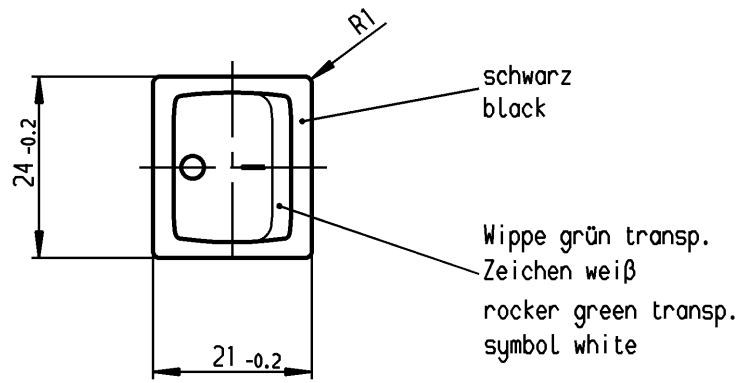

1	2	3	4
Empfohlener Ausschnitt für Rastbefestigung (Grat gegenüber Bestückungsseite) recommended cut-out for snap-in fixing (edge opposite to snap-in direction)	Wanddicke wall thickness	Ausschnittlänge length of cut-out	Ausschnittbreite width of cut-out
	0.75 bis / to 1.25	19.2 -0.1	21.9 +0.1
	1.25 bis / to 2	19.4 -0.1	21.9 +0.1
	2 bis / to 3	19.8 -0.1	21.9 +0.1

Aufschrift
Marking

Ⓜ
1805.
6(4)/250~ 5E4 T100/55
10(4)/250~
5/50A 250V~

6A 250V AC
1/2 HP
R 87

Herstelljahr/-woche nach DIN EN 60062
date code of manufacture: year/week acc. to DIN EN 60062

Ausschalter 2-polig
Glimmlampe mit R_v für 230V~
Für Geräte der Klasse II geeignet

DPST
neon lamp with R_v for 230V AC
suitable for appliances of class II

Diese Unterlage ist geistiges Eigentum der Marquardt. Schutzvermerk nach DIN 34 beachten. Copyright reserved.

Allgemeintoleranzen/UNTOLERANCED DIMENSIONS				PROJECTION		Pause COPY	Blatt SHEET		Zeichn./DRAWING NO. K 1805.7109
Für Längen und Radien FOR LENGTHS AND RADII.	Abmaße in mm für Nennmaßbereich in mm ALL DIMENSIONS ARE IN MILLIMETRES			Für Winkel FOR ANGLE			Original DIN	Maßstab SCALE	
	±	bis/UP TO 6	über/OVER 6 bis/UP TO 30	über/OVER 30	± 2°	A4	1:1		
d				i		0 10 20 30 mm			
c	62436	02.03.09 vor		h		gez./DRAWN BY 02.10.96 Hs			
b	46930	24.04.06 vor		g		gepr./CHECKED BY Kiz			
a	24902	10.04.97 Grh		f		Ersatz für/REPLACEMENT OF			
				e					
Ausg. ISSUE	Änderung REVISION	gez. DRAWN BY		Ausg. ISSUE	Änderung REVISION	gez. DRAWN BY			
								MARQUARDT Marquardt, D-78604 Riethim-Weilheim	