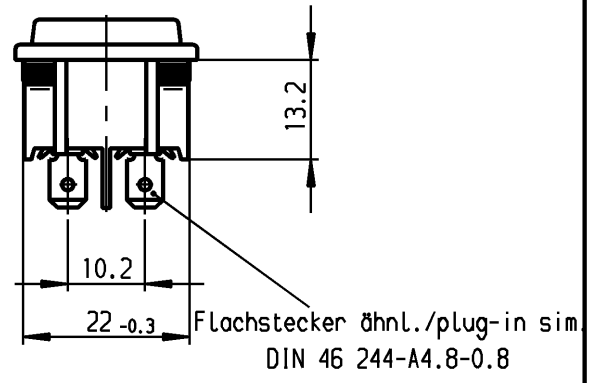

1	2	3	4
Empfohlener Ausschnitt für Rastbefestigung (Grat gegenüber Bestückungsseite) recommended cut-out for snap-in fixing (edge opposite to snap-in direction)	Wanddicke wall thickness	Ausschnittlänge length of cut-out	Ausschnittbreite width of cut-out
	0.75 bis / to 1.25	19.2 -0.1	21.9 +0.1
	1.25 bis / to 2	19.4 -0.1	21.9 +0.1
	2 bis / to 3	19.8 -0.1	21.9 +0.1

Aufschrift
Marking

Ⓜ
1805.
6(4)/250~ 5E4 T100/55
10(4)/250~
5/50A 250V~

6A 250V AC
1/2 HP
R 87

Herstelljahr/-woche nach DIN EN 60062
date code of manufacture: year/week acc. to DIN EN 60062

Ausschalter 2-polig
Glimmlampe mit R_v für 230V~
Für Geräte der Klasse II geeignet

DPST
neon lamp with R_v for 230V AC
suitable for appliances of class II

Diese Unterlage ist geistiges Eigentum der Marquardt. Schutzvermerk nach DIN 34 beachten. Copyright reserved.

Allgemeintoleranzen/UNTOLERANCED DIMENSIONS				PROJECTION		Pause COPY	Blatt SHEET		Zeichn./DRAWING NO. K 1805.7109
Für Längen und Radien FOR LENGTHS AND RADII.	Abmaße in mm für Nennmaßbereich in mm ALL DIMENSIONS ARE IN MILLIMETRES			Für Winkel FOR ANGLE			Original DIN	Maßstab SCALE	
	±	bis/UP TO 6	über/OVER 6 bis/UP TO 30	über/OVER 30	± 2°	A4	1:1		
d				i		0 10 20 30 mm			
c	62436	02.03.09 vor		h		gez./DRAWN BY 02.10.96 Hs			
b	46930	24.04.06 vor		g		gepr./CHECKED BY Kiz			
a	24902	10.04.97 Grh		f		Ersatz für/REPLACEMENT OF			
				e					
Ausg. ISSUE	Änderung REVISION	gez. DRAWN BY		Ausg. ISSUE	Änderung REVISION	gez. DRAWN BY			
								MARQUARDT Marquardt, D-78604 Riethim-Weilheim	