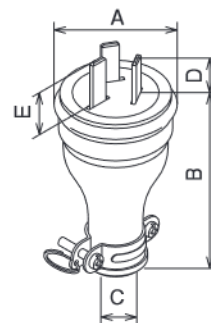

組 **MK5623-N** ¥4,800
接地3P30A防水コネクター(組)
在庫: ◎

		(mm)				
	品番	A	B	C	D	E
2P	MP2512	φ54	90	φ12~13.5	20	—
	MP2514	φ69	100	φ13.5~15	30	—
3P	MP2519-N	φ48	80	φ11~13	17	20
	MP2513	φ54	90	φ13~14.5	20	23
	MP2515	φ69	100	φ14.5~16	30	33
3P+E	MP2536	φ48	80	φ12~14	17	20
	MP2520	φ61	90	φ14~17.5	20	23
	MP2540	φ69	100	φ16.5~19.5	30	33

		(mm)			
	品番	A	a	B	C
2P	MC2609	φ66	φ49	120	φ12~13.5
	MC2611	φ82	φ63.5	140	φ13.5~15
3P	MC2614-N	φ58	φ44	105	φ11~13
	MC2610	φ66	φ49	120	φ13~14.5
	MC2612-N	φ82	φ63.5	155	φ14.5~16
3P+E	MC2620	φ58	φ44	105	φ12~14
	MC2615	φ73	φ56	130	φ14~17.5
	MC2623-N	φ82	φ64	155	φ16.5~19.5