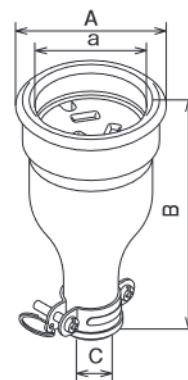

組 **MK5623-N** ¥4,800
接地3P30A防水コネクター(組)
在庫: ◎

		(mm)				
	品番	A	B	C	D	E
2P	MP2512	φ54	90	φ12~13.5	20	—
	MP2514	φ69	100	φ13.5~15	30	—
3P	MP2519-N	φ48	80	φ11~13	17	20
	MP2513	φ54	90	φ13~14.5	20	23
	MP2515	φ69	100	φ14.5~16	30	33
3P+E	MP2536	φ48	80	φ12~14	17	20
	MP2520	φ61	90	φ14~17.5	20	23
	MP2540	φ69	100	φ16.5~19.5	30	33

		(mm)			
	品番	A	a	B	C
2P	MC2609	φ66	φ49	120	φ12~13.5
	MC2611	φ82	φ63.5	140	φ13.5~15
3P	MC2614-N	φ58	φ44	105	φ11~13
	MC2610	φ66	φ49	120	φ13~14.5
	MC2612-N	φ82	φ63.5	155	φ14.5~16
3P+E	MC2620	φ58	φ44	105	φ12~14
	MC2615	φ73	φ56	130	φ14~17.5
	MC2623-N	φ82	φ64	155	φ16.5~19.5