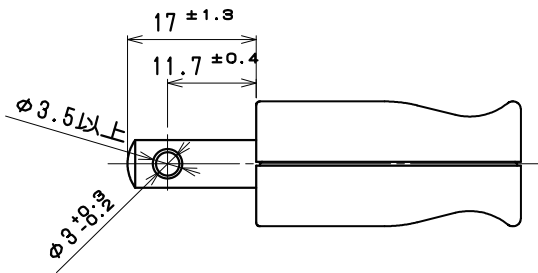

品番 別表による
 電気用品の記号  JET

●適用電線: 平形コード

700ワットまで	VFF 0.75mm ²
1200ワットまで	VFF 1.25mm ²
1500ワットまで	VFF 2mm ²

●適用圧着端子

0.75mm ²	R1.25-3.5
1.25mm ²	
2mm ²	R2-3.5

別表	
品番	器台・蓋の色
MP2539W1	白
MP2539B	黒
MP2539G	グレー

コード加工図

5	六角ナット(3種)	1	炭素鋼線		M3用
4	セムスねじ	1	炭素鋼線		M3×13
3	端子刃	2	黄銅板		
2	蓋	1	ユリア樹脂	色: 別表による	
1	器台	1	ユリア樹脂	色: 別表による	
部番	部 品 名	個 数	材 質	処 理	摘 要
尺 度 1 1	三角法	定格 2P.15A.125V.		品 名 平形スモールプラグ	
	単位 mm	作成 2023年2月9日			
株式会社 明 工 社			MEIKOSHA CO., LTD.		