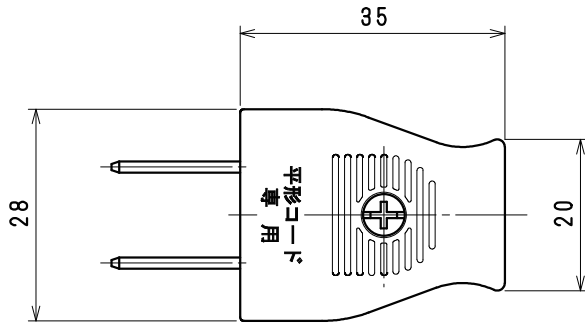

品番 別表による
 電気用品の記号  JET

●適用電線: 平形コード

700ワットまで	VFF 0.75mm ²
1200ワットまで	VFF 1.25mm ²
1500ワットまで	VFF 2mm ²

●適用圧着端子

0.75mm ²	R1.25-3.5
1.25mm ²	
2mm ²	R2-3.5

別表	
品番	器台・蓋の色
MP2539W1	白
MP2539B	黒
MP2539G	グレー

コード加工図

5	六角ナット(3種)	1	炭素鋼線		M3用
4	セムスねじ	1	炭素鋼線		M3×13
3	端子刃	2	黄銅板		
2	蓋	1	ユリア樹脂	色: 別表による	
1	器台	1	ユリア樹脂	色: 別表による	
部番	部 品 名	個 数	材 質	処 理	摘 要
尺 度 1 1	三角法	定格 2P.15A.125V.		品 名 平形スモールプラグ	
	単位 mm	作成 2023年2月9日			
株式会社 明 工 社			MEIKOSHA CO., LTD.		