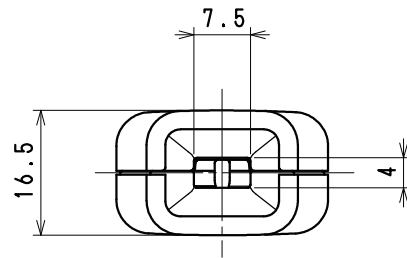

品番 別表による
 電気用品の記号  JET

●適用電線: 平形コード

700ワットまで	VFF 0.75mm ²
1200ワットまで	VFF 1.25mm ²
1500ワットまで	VFF 2mm ²

●適用圧着端子

0.75mm ²	R1.25-3.5
1.25mm ²	
2mm ²	R2-3.5

別表	
品番	器台・蓋の色
MP2539W1	白
MP2539B	黒
MP2539G	グレー

コード加工図

5	六角ナット(3種)	1	炭素鋼線		M3用
4	セムスねじ	1	炭素鋼線		M3×13
3	端子刃	2	黄銅板		
2	蓋	1	ユリア樹脂	色: 別表による	
1	器台	1	ユリア樹脂	色: 別表による	
部番	部 品 名	個 数	材 質	処 理	摘 要
尺 度 1 1	三角法	定格 2P.15A.125V.		品 名 平形スモールプラグ	
	単位 mm	作成 2023年2月9日			
株式会社 明 工 社			MEIKOSHA CO., LTD.		