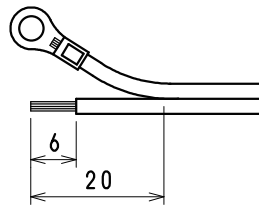

品番 別表による
 電気用品の記号  JET

●適用電線: 平形コード

700ワットまで	VFF 0.75mm ²
1200ワットまで	VFF 1.25mm ²
1500ワットまで	VFF 2mm ²

●適用圧着端子

0.75mm ²	R1.25-3.5
1.25mm ²	
2mm ²	R2-3.5

別表	
品番	器台・蓋の色
MP2539W1	白
MP2539B	黒
MP2539G	グレー

コード加工図

5	六角ナット(3種)	1	炭素鋼線		M3用
4	セムスねじ	1	炭素鋼線		M3×13
3	端子刃	2	黄銅板		
2	蓋	1	ユリア樹脂	色: 別表による	
1	器台	1	ユリア樹脂	色: 別表による	
部番	部 品 名	個 数	材 質	処 理	摘 要
尺 度 1 1	三角法	定格 2P.15A.125V.		品 名 平形スモールプラグ	
	単位 mm	作成 2023年2月9日			
株式会社 明 工 社			MEIKOSHA CO., LTD.		