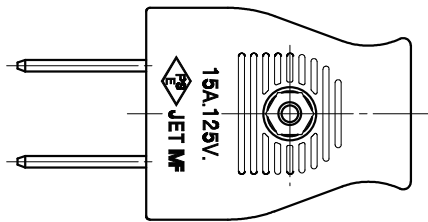

品番 別表による
 電気用品の記号  JET

●適用電線: 平形コード

700ワットまで	VFF 0.75mm ²
1200ワットまで	VFF 1.25mm ²
1500ワットまで	VFF 2mm ²

●適用圧着端子

0.75mm ²	R1.25-3.5
1.25mm ²	
2mm ²	R2-3.5

別表	
品番	器台・蓋の色
MP2539W1	白
MP2539B	黒
MP2539G	グレー

コード加工図

5	六角ナット(3種)	1	炭素鋼線		M3用
4	セムスねじ	1	炭素鋼線		M3×13
3	端子刃	2	黄銅板		
2	蓋	1	ユリア樹脂	色: 別表による	
1	器台	1	ユリア樹脂	色: 別表による	
部番	部 品 名	個 数	材 質	処 理	摘 要
尺 度 1 1	三角法	定格 2P.15A.125V.		品 名 平形スモールプラグ	
	単位 mm	作成 2023年2月9日			
株式会社 明 工 社			MEIKOSHA CO., LTD.		