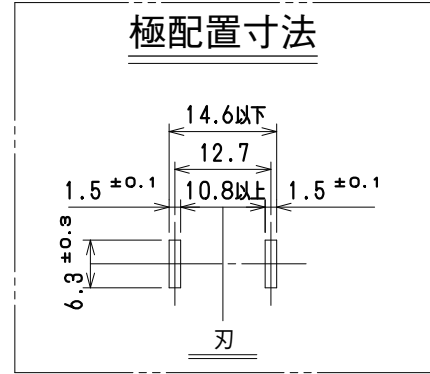

品番 別表による
 電気用品の記号  JET

●適用電線: 平形コード

700ワットまで	VFF 0.75mm ²
1200ワットまで	VFF 1.25mm ²
1500ワットまで	VFF 2mm ²

●適用圧着端子

0.75mm ²	R1.25-3.5
1.25mm ²	
2mm ²	R2-3.5

別表	
品番	器台・蓋の色
MP2539W1	白
MP2539B	黒
MP2539G	グレー

コード加工図

5	六角ナット(3種)	1	炭素鋼線		M3用
4	セムスねじ	1	炭素鋼線		M3×13
3	端子刃	2	黄銅板		
2	蓋	1	ユリア樹脂	色: 別表による	
1	器台	1	ユリア樹脂	色: 別表による	
部番	部 品 名	個 数	材 質	処 理	摘 要
尺 度 1 1	三角法	定格 2P.15A.125V.		品 名 平形スモールプラグ	
	単位 mm	作成 2023年2月9日			
株式会社 明 工 社			MEIKOSHA CO., LTD.		