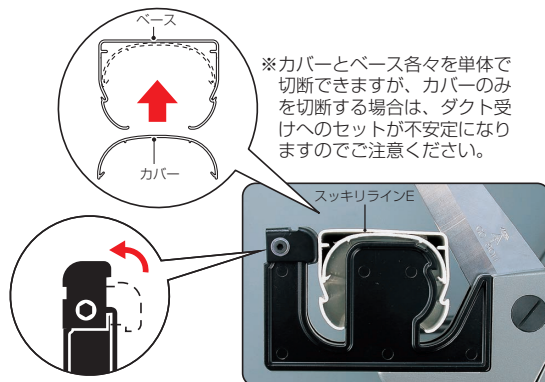

## スッキリラインカッター®

全長：308mm  
重量：693g

スッキリライン

替刃(別売)  
ステンレス製

- ラチェット式でラクラク切断できるスッキリラインE専用のカッターです。
- スッキリラインEのカバーとベースが同時に切断できます。
- 片手でワンタッチ開口。

- GK-80E型を切断する場合は、先端のスペーサーを起こしてスッキリラインをセットしてください。

品番	適用	入数	最小入数	標準価格
<b>GC-80</b>	スッキリラインE (GK-70E・80E型)	5	1	15,700
<b>GC-80H</b>	替刃		1	6,270