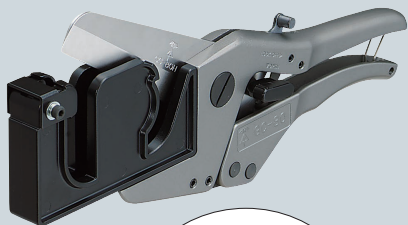

## スッキリラインカッター®

全長：308mm  
重量：693g

スッキリライン

替刃(別売)  
ステンレス製

- ラチェット式でラクラク切断できるスッキリラインE専用のカッターです。
- スッキリラインEのカバーとベースが同時に切断できます。
- 片手でワンタッチ開口。

- GK-80E型を切断する場合は、先端のスペーサーを起こしてスッキリラインをセットしてください。

品番	適用	入数	最小入数	標準価格
<b>GC-80</b>	スッキリラインE (GK-70E・80E型)	5	1	15,700
<b>GC-80H</b>	替刃		1	6,270