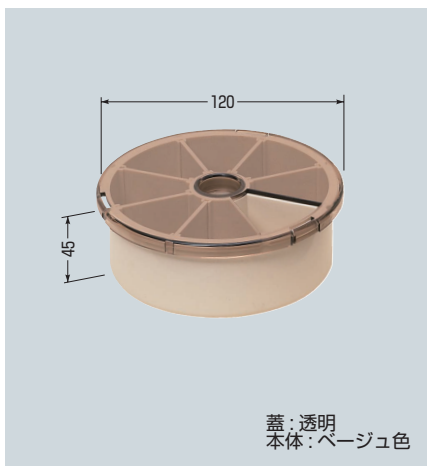

パーツボックス (小物箱)

- ビス・釘・スリーブ等の小物収納箱です。
- 仕切板のはめ替えにより、スペースが自在に変えられます。
- 収納物が見易い透明蓋です。

品番	適用	入数	最小入数	標準価格
DB-11	プラスチック製 仕切板(6枚)付	10	1	1,060