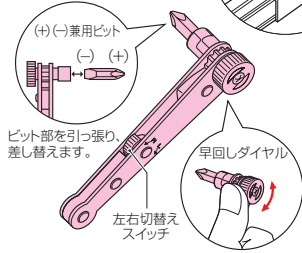

オフセットラチェットドライバー

磁気入ビット

- ハンドルを左右に回すだけのラチェット機能で作業がラクラク。
- 狭いスペース、壁際での作業に最適です。
- 指先で早回しができ大変便利です。

品番	ビット呼び寸法	入数	最小入数	標準価格
SRA-RDR	(+)側 (#2) (-)側 (刃巾6mm)	10	1	1,180