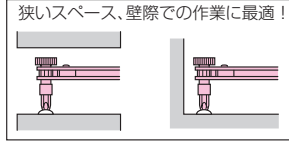

オフセットラチェットドライバー

磁気入ビット

- ハンドルを左右に回すだけのラチェット機能で作業がラクラク。
- 狭いスペース、壁際での作業に最適です。
- 指先で早回しができ大変便利です。

品番	ビット呼び寸法	入数	最小入数	標準価格
SRA-RDR	(+)側 (#2) (-)側 (刃巾6mm)	10	1	1,180