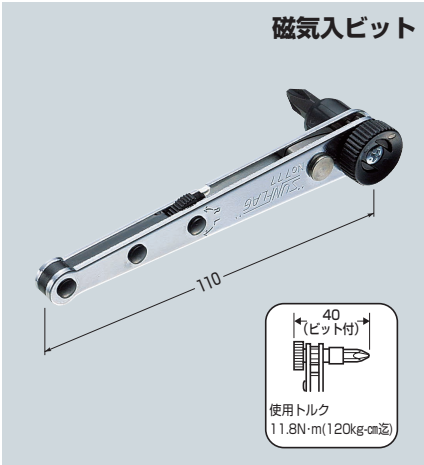

オフセットラチェットドライバー

磁気入ビット

- ハンドルを左右に回すだけのラチェット機能で作業がラクラク。
- 狭いスペース、壁際での作業に最適です。
- 指先で早回しができ大変便利です。

品番	ビット呼び寸法	入数	最小入数	標準価格
SRA-RDR	(+)側 (#2) (-)側 (刃巾6mm)	10	1	1,180