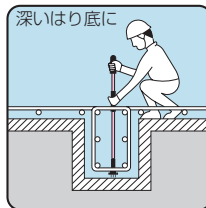

## インサートハンマー（ニューカラーインサート・型枠用専用ハンマー）

- 深いはり底等、カナヅチでは打ちにくかった場所にもラクラクインサートが打ち込めます。
- インサートを差し込むだけでOK！
- 持ち運びに便利なグリップ抜け防止のストッパーが付いています。

カラーインサート型枠用

カラーヘッダーインサート  
デッキプレート用

品番	適用	入数	標準価格
MS-500H	<ul style="list-style-type: none"> <li>●ニューカラーインサート</li> <li>●カラー・ヘッダーインサート</li> </ul> <small>※W3/8用(ショートタイプ)には使用できません。</small>	1	13,300
MS-1000H	<ul style="list-style-type: none"> <li>●カラー・ヘッダーインサート(デッキプレート用・ばねタイプ)</li> </ul>	1	19,000