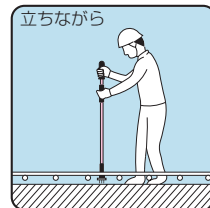

## インサートハンマー（ニューカラーインサート・型枠用専用ハンマー）

- 深いはり底等、カナヅチでは打ちにくかった場所にもラクラクインサートが打ち込めます。
- インサートを差し込むだけでOK！
- 持ち運びに便利なグリップ抜け防止のストッパーが付いています。

カラーインサート型枠用

カラーヘッダーインサート  
デッキプレート用

品番	適用	入数	標準価格
MS-500H	<ul style="list-style-type: none"> <li>●ニューカラーインサート</li> <li>●カラー・ヘッダーインサート</li> </ul> <small>※W3/8用(ショートタイプ)には使用できません。</small>	1	13,300
MS-1000H	<ul style="list-style-type: none"> <li>●カラー・ヘッダーインサート(デッキプレート用・ばねタイプ)</li> </ul>	1	19,000