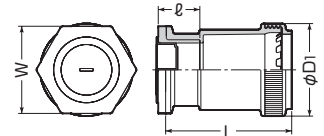

ワンタッチ型

ベージュ色

ミルキーホワイト色

グレー色

黒色

※サイズ30はケーブル工事にご使用ください。

- 差し込むだけでOK！スプリングにより差し込めば抜けなくなるスピーディータイプです。
- キャップ付ですから、トロ侵入がありません。

■サイズ16~36

■サイズ42

色	品番	適合管	適 フック 合径	電線管の呼び	ネジの呼び	φD ₁	φD ₂ (W)	L	ℓ	入数	最小入数	標準価格
ベージュ	FPK-16YS	PF管16	φ22 φ27	16 22(25)兼用	G1/2	35	30	44.5	12	200	10	110
	FPK-16Y	PF管16	φ27	22(25)	G3/4	35	31	47	14.5	200	10	110
	FPK-22Y	PF管22	φ27	22(25)	G3/4	43.5	31	55	14.5	100	10	130
	FPK-28Y	PF管28	φ34	28(31)	G1	53	44	66	15	50	10	250
	FPK-30Y	MF-30	φ34	30	G1	55	44	71.5	15	50	10	310
	FPK-36Y	PF管36	φ42	36	G1 1/4	62	55.5	77	15	50	1	450
ミルキーホワイト	FPK-16YSM	PF管16	φ22 φ27	16 22(25)兼用	G1/2	35	30	44.5	12	200	10	110
	FPK-16YM	PF管16	φ27	22(25)	G3/4	35	31	47	14.5	200	10	110
	FPK-22YM	PF管22	φ27	22(25)	G3/4	43.5	31	55	14.5	100	10	130
	FPK-28YM	PF管28	φ34	28(31)	G1	53	44	66	15	50	10	250
	FPK-36YM	PF管36	φ42	36	G1 1/4	62	55.5	77	15	50	1	450
グレー	FPK-16YSH	PF管16	φ22 φ27	16 22(25)兼用	G1/2	35	30	44.5	12	200	10	110
	FPK-16YH	PF管16	φ27	22(25)	G3/4	35	31	47	14.5	200	10	110
	FPK-22YH	PF管22	φ27	22(25)	G3/4	43.5	31	55	14.5	100	10	130
	FPK-28YH	PF管28	φ34	28(31)	G1	53	44	66	15	50	10	250
	FPK-36YH	PF管36	φ42	36	G1 1/4	62	55.5	77	15	50	1	450
黒	FPK-16YSK	PF管16	φ22 φ27	16 22(25)兼用	G1/2	35	30	44.5	12	200	10	110
	FPK-16YK	PF管16	φ27	22(25)	G3/4	35	31	47	14.5	200	10	110
	FPK-22YK	PF管22	φ27	22(25)	G3/4	43.5	31	55	14.5	100	10	130
	FPK-28YK	PF管28	φ34	28(31)	G1	53	44	66	15	50	10	250
	FPK-30YK	MF-30	φ34	30	G1	55	44	71.5	15	50	10	310
	FPK-36YK	PF管36	φ42	36	G1 1/4	62	55.5	77	15	50	1	450
	FPK-42YK	PF管42	φ48	42	G1 1/2	69	65	93.5	31	30	1	820