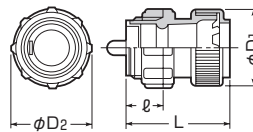

ワンタッチ型

ベージュ色

ミルキーホワイト色

グレー色

黒色

※サイズ30はケーブル工事にご使用ください。

- 差し込むだけでOK！スプリングにより差し込めば抜けなくなるスピーディータイプです。
- キャップ付ですから、トロ侵入がありません。

■サイズ16~36

■サイズ42

色	品番	適合管	適 フック 合径	電線管の呼び	ネジの呼び	φD ₁	φD ₂ (W)	L	ℓ	入数	最小入数	標準価格
ベージュ	FPK-16YS	PF管16	φ22 φ27	16 22(25)兼用	G1/2	35	30	44.5	12	200	10	110
	FPK-16Y	PF管16	φ27	22(25)	G3/4	35	31	47	14.5	200	10	110
	FPK-22Y	PF管22	φ27	22(25)	G3/4	43.5	31	55	14.5	100	10	130
	FPK-28Y	PF管28	φ34	28(31)	G1	53	44	66	15	50	10	250
	FPK-30Y	MF-30	φ34	30	G1	55	44	71.5	15	50	10	310
	FPK-36Y	PF管36	φ42	36	G1 1/4	62	55.5	77	15	50	1	450
ミルキーホワイト	FPK-16YSM	PF管16	φ22 φ27	16 22(25)兼用	G1/2	35	30	44.5	12	200	10	110
	FPK-16YM	PF管16	φ27	22(25)	G3/4	35	31	47	14.5	200	10	110
	FPK-22YM	PF管22	φ27	22(25)	G3/4	43.5	31	55	14.5	100	10	130
	FPK-28YM	PF管28	φ34	28(31)	G1	53	44	66	15	50	10	250
	FPK-36YM	PF管36	φ42	36	G1 1/4	62	55.5	77	15	50	1	450
グレー	FPK-16YSH	PF管16	φ22 φ27	16 22(25)兼用	G1/2	35	30	44.5	12	200	10	110
	FPK-16YH	PF管16	φ27	22(25)	G3/4	35	31	47	14.5	200	10	110
	FPK-22YH	PF管22	φ27	22(25)	G3/4	43.5	31	55	14.5	100	10	130
	FPK-28YH	PF管28	φ34	28(31)	G1	53	44	66	15	50	10	250
	FPK-36YH	PF管36	φ42	36	G1 1/4	62	55.5	77	15	50	1	450
黒	FPK-16YSK	PF管16	φ22 φ27	16 22(25)兼用	G1/2	35	30	44.5	12	200	10	110
	FPK-16YK	PF管16	φ27	22(25)	G3/4	35	31	47	14.5	200	10	110
	FPK-22YK	PF管22	φ27	22(25)	G3/4	43.5	31	55	14.5	100	10	130
	FPK-28YK	PF管28	φ34	28(31)	G1	53	44	66	15	50	10	250
	FPK-30YK	MF-30	φ34	30	G1	55	44	71.5	15	50	10	310
	FPK-36YK	PF管36	φ42	36	G1 1/4	62	55.5	77	15	50	1	450
	FPK-42YK	PF管42	φ48	42	G1 1/2	69	65	93.5	31	30	1	820