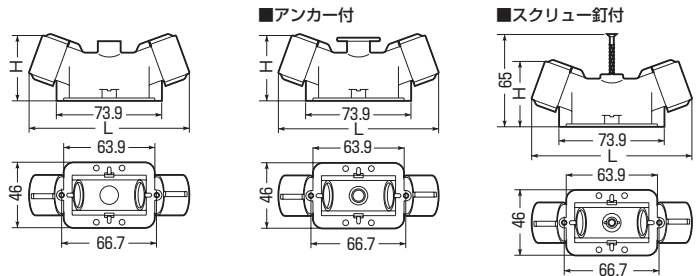

送りエンド® (PF管用)

ミラフレキ SS ミラフレキ SD

Gタイプ

ベージュ色

〈アンカー付〉

ベージュ色

- 適合ボルト：W3/8
- 許容静荷重：アンカー部1.96kN(200kgf)
(コンクリート：JIS A5308呼び18
※荷重はコンクリート強度により異なります。)

〈スクリュー釘付〉

※デッキプレートにも簡単に取り付けられます。

別売のデッキプレート台座をご使用ください。

→ 389頁

※MF、MFXは除く

■赤色

種類	品番	適合管	H	L	入数	最小入数	標準価格
スクリュー釘付	MFSE-16WGKR	※PF管16	48.2	113.3	50	10	190
	MFSE-22WGKR	※PF管22	54.8	119.6	50	10	212

※MF、MFXは除く