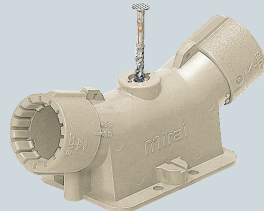

送りエンド® (PF管用)

ミラフレキ SS ミラフレキ SD

Gタイプ

ベージュ色

〈アンカー付〉

ベージュ色

- 適合ボルト：W3/8
- 許容静荷重：アンカー部1.96kN(200kgf)
(コンクリート：JIS A5308呼び18
※荷重はコンクリート強度により異なります。)

〈スクリュー釘付〉

ベージュ色

赤色

釘抜きには、F-ころ用釘抜き工具が便利です。 → 145頁

※ケーブル工事にご使用ください。

- 送り配管による感知器等の取り付けに使用します。
- Gタイプだから管の接続も解除も一発でOK！
- トロ防止シール付です。

アンカー付：VVFケーブルの二重天井への引き込みによる照明器具等の重量物直接取り付けに使用します。
スクリュー釘付：付属の釘を打ち込むだけで固定できます。
配線種類等の識別に便利な赤色もあります。

※デッキプレートにも簡単に取り付けられます。

別売のデッキプレート台座をご使用ください。

→ 389頁

※MF、MFXは除く

■赤色

種類	品番	適合管	H	L	入数	最小入数	標準価格
スクリュー釘付	MFSE-16WGKR	※PF管16	48.2	113.3	50	10	190
	MFSE-22WGKR	※PF管22	54.8	119.6	50	10	212

※MF、MFXは除く