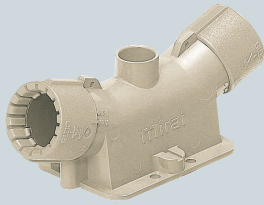

送りエンド® (PF管用)

ミラフレキ SS ミラフレキ SD

Gタイプ

ベージュ色

〈アンカー付〉

ベージュ色

- 適合ボルト：W3/8
- 許容静荷重：アンカー部1.96kN(200kgf)
(コンクリート：JIS A5308呼び18
※荷重はコンクリート強度により異なります。)

〈スクリュー釘付〉

ベージュ色

赤色

釘抜きには、F-ころ用釘抜き工具が便利です。 → 145頁

※ケーブル工事にご使用ください。

- 送り配管による感知器等の取り付けに使用します。
- Gタイプだから管の接続も解除も一発でOK！
- トロ防止シール付です。

アンカー付：VVFケーブルの二重天井への引き込みによる照明器具等の重量物直接取り付けに使用します。
スクリュー釘付：付属の釘を打ち込むだけで固定できます。
配線種類等の識別に便利な赤色もあります。

※デッキプレートにも簡単に取り付けられます。

別売のデッキプレート台座をご使用ください。

→ 389頁

※MF、MFXは除く

■赤色

種類	品番	適合管	H	L	入数	最小入数	標準価格
スクリュー釘付	MFSE-16WGKR	※PF管16	48.2	113.3	50	10	190
	MFSE-22WGKR	※PF管22	54.8	119.6	50	10	212

※MF、MFXは除く