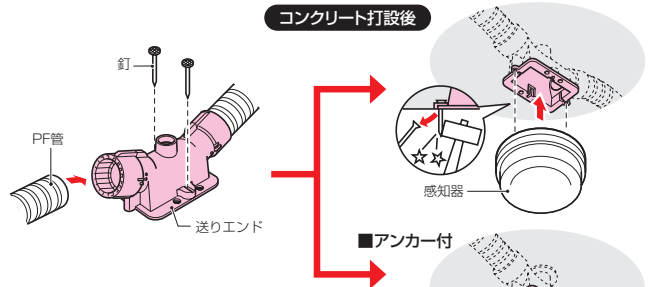

送りエンド® (PF管用)

ミラフレキ SS ミラフレキ SD

Gタイプ

ベージュ色

〈アンカー付〉

ベージュ色

- 適合ボルト：W3/8
- 許容静荷重：アンカー部1.96kN(200kgf)
(コンクリート：JIS A5308呼び18
※荷重はコンクリート強度により異なります。)

〈スクリュー釘付〉

ベージュ色

赤色

釘抜きには、F-ころ用釘抜き工具が便利です。 → 145頁

※ケーブル工事にご使用ください。

- 送り配管による感知器等の取り付けに使用します。
- Gタイプだから管の接続も解除も一発でOK！
- トロ防止シール付です。

アンカー付：VVFケーブルの二重天井への引き込みによる照明器具等の重量物直接取り付けに使用します。
スクリュー釘付：付属の釘を打ち込むだけで固定できます。
配線種類等の識別に便利な赤色もあります。

※デッキプレートにも簡単に取り付けられます。

別売のデッキプレート台座をご使用ください。

→ 389頁

※MF、MFXは除く

■赤色

種類	品番	適合管	H	L	入数	最小入数	標準価格
スクリュー釘付	MFSE-16WGKR	※PF管16	48.2	113.3	50	10	190
	MFSE-22WGKR	※PF管22	54.8	119.6	50	10	212

※MF、MFXは除く