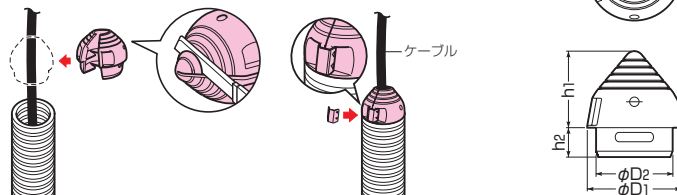

端末ブッシング

- 管の立ち上げ部、端末の保護に使用します。
 - 管に差し込むだけの簡単施工。
- ※防水処理が必要な場合はパテ等をご使用ください。 → 288頁
- ※MTV-14は、光ドロップケーブル用として使用できます。

受注

品番	品番		適合管サイズ							適合ケーブル 仕上り外径	φD ₁	φD ₂	h ₁	h ₂	入数	標準価格
	黒	ベージュ	ミルキーホワイト	ミラレックス	ミラレックスF	CD管・PF管	VE管	厚鋼	薄鋼							
MTV-14	—	—	—	—	MF-14	14	—	—	—	φ 10mm以下	21.5	14	20	15	1	860
MTV-16	MTV-16J	MTV-16M	—	—	16	16	16	19	—	φ 10mm以下	23	17	22	10	1	270
MTV-22	MTV-22J	MTV-22M	22	20	22	22	22	25	—	φ 15mm以下	30	21	25	12	1	340
MTV-28	MTV-28J	MTV-28M	28	30	28	28	28	31	—	φ 20mm以下	37	28	30	15	1	500
MTV-36	MTV-36J	MTV-36M	36	—	36	36	36	39	—	φ 25mm以下	43	35	37	18	1	970
MTV-42	MTV-42J	MTV-42M	42	40	42	42	42	—	—	φ 30mm以下	50	40	40	20	1	1,310
MTV-51	—	—	—	—	—	—	—	51	—	φ 30mm以下	51	46.5	45	25	1	1,420
MTV-54	MTV-54J	MTV-54M	54	50	54	54	54	—	—	φ 40mm以下	62	50	50	23	1	1,580
MTV-63	—	—	—	—	—	—	—	63	—	φ 40mm以下	64	58	55	28	1	1,820
MTV-70	MTV-70J	MTV-70M	70	65	—	70	70	75	—	φ 50mm以下	80	65	65	25	1	2,120
MTV-82	MTV-82J	MTV-82M	82	80	—	82	82	—	—	φ 60mm以下	95	76	75	30	1	2,230
MTV-100	MTV-100J	MTV-100M	100	100	—	100	92・104	—	—	φ 70mm以下	116	94	90	35	1	2,630
MTV-125	—	—	125	125	—	—	—	—	—	φ 100mm以下	151	121	135	40	1	3,040
MTV-150	—	—	150	150	—	—	—	—	—	φ 130mm以下	180	144	135	45	1	3,960
MTV-200	—	—	—	200	—	—	—	—	—	φ 180mm以下	257	195	180	50	1	4,950