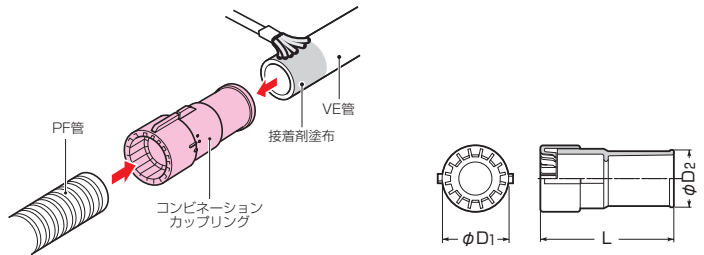

色	品番	適合管		φD ₁	φD ₂	L	入数	最小入数	標準価格
		PF管⇔	VE管						
ベージュ	MFSVE-14G	※14	14	30	22	56.5	100	10	62
	MFSVE-16G	※16	16	31.5	26	62.5	100	10	65
	MFSVE-22G	※22	22	39.5	30	77	100	10	88
	MFSVE-28G	※28	28	47	40	91.5	50	10	164
	MFSVE-36G	※36	36	58	50	106	50	1	273
	MFSVE-42G	※42	42	65.5	55	124.5	25	1	483
ミルクィホワイト	MFSVE-54G	※54	54	78	68	147.5		1	604
	MFSVE-16GM	※16	16	31.5	26	62.5	100	10	65
	MFSVE-22GM	※22	22	39.5	30	77	100	10	88
	MFSVE-28GM	※28	28	47	40	91.5	50	10	164
	MFSVE-36GM	※36	36	58	50	106	50	1	273
	MFSVE-42GM	※42	42	65.5	55	124.5	25	1	483
グレー	MFSVE-54GM	※54	54	78	68	147.5		1	604
	MFSVE-16GH	※16	16	31.5	26	62.5	100	10	65
	MFSVE-22GH	※22	22	39.5	30	77	100	10	88
	MFSVE-28GH	※28	28	47	40	91.5	50	10	164
	MFSVE-36GH	※36	36	58	50	106	50	1	273
	MFSVE-42GH	※42	42	65.5	55	124.5	25	1	483
黒	MFSVE-54GH	※54	54	78	68	147.5		1	604
	MFSVE-16GK	※16	16	31.5	26	62.5	100	10	65
	MFSVE-22GK	※22	22	39.5	30	77	100	10	88
	MFSVE-28GK	※28	28	47	40	91.5	50	10	164
	MFSVE-36GK	※36	36	58	50	106	50	1	273
	MFSVE-42GK	※42	42	65.5	55	124.5	25	1	483
MFSVE-54GK	※54	54	78	68	147.5		1	604	