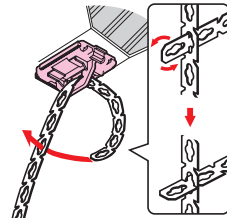

### 強力磁石付

許容静荷重：20N(2kgf)

※荷重は、取り付け面の状態により異なります。

- 二重天井を吊る前の先行配線に使用するケーブル用ハンガーです。
- 平らな金属面に磁石でピッタリ取り付けられますから、即配線工事が可能です。
- 弊社吊りバンドによりケーブル等が吊り下げられます。

### ■吊りバンドの取り付けも簡単！

- MDB-20
- MDBP-25の場合

- 吊りバンドの溝に引っ掛け、下に引っ張ります。

- MDBP-15の場合

- 吊りバンドを通して、ループ状に止めます。