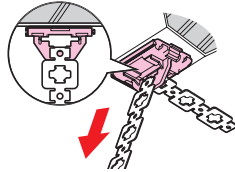

### 強力磁石付

許容静荷重：20N(2kgf)

※荷重は、取り付け面の状態により異なります。

- 二重天井を吊る前の先行配線に使用するケーブル用ハンガーです。
- 平らな金属面に磁石でピッタリ取り付けられますから、即配線工事が可能です。
- 弊社吊りバンドによりケーブル等が吊り下げられます。

### ■吊りバンドの取り付けも簡単！

- MDB-20
- MDBP-25の場合

- 吊りバンドの溝に引っ掛け、下に引っ張ります。

- MDBP-15の場合

- 吊りバンドを通して、ループ状に止めます。