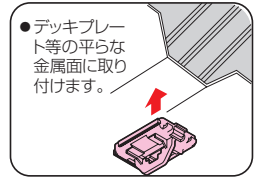

### 強力磁石付

許容静荷重：20N(2kgf)

※荷重は、取り付け面の状態により異なります。

- 二重天井を吊る前の先行配線に使用するケーブル用ハンガーです。
- 平らな金属面に磁石でピッタリ取り付けられますから、即配線工事が可能です。
- 弊社吊りバンドによりケーブル等が吊り下げられます。