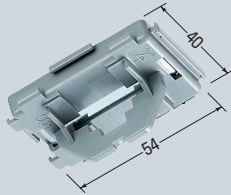

### 強力磁石付

許容静荷重：20N(2kgf)

※荷重は、取り付け面の状態により異なります。

- 二重天井を吊る前の先行配線に使用するケーブル用ハンガーです。
- 平らな金属面に磁石でピッタリ取り付けられますから、即配線工事が可能です。
- 弊社吊りバンドによりケーブル等が吊り下げられます。

### ■吊りバンドの取り付けも簡単！

- MDB-20
- MDBP-25の場合

- 吊りバンドの溝に引っ掛け、下に引っ張ります。

- MDBP-15の場合

- 吊りバンドを通して、ループ状に止めます。