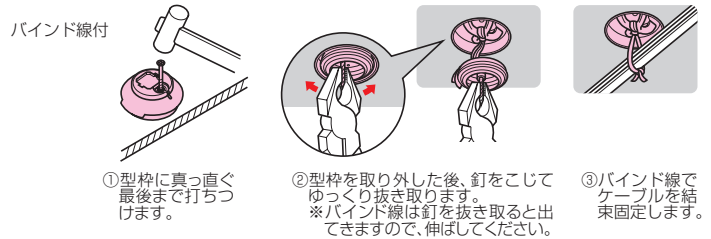

うずまきコブラ[®]2 (先行配線用ケーブル吊り具)

- 二重天井内へのVVFケーブルの取り付け(支持)に使用します。
- バインド線付は、型枠取り外し後、釘を抜き取ると同時にバインド線が現れケーブルの結束固定ができます。
- バインド線無は、型枠取り外し後、ケーブルの容量に合わせた結束バンド等でケーブルを結束固定できます。
- ダブルタイプはバインド線2本付でケーブルを平行に2系統吊ることができます。

バインド線付

バインド線無

結束バンド等でケーブルを結束固定します。

- バインド線付
許容静荷重：29N(3kgf)

- バインド線無
許容静荷重：39N(4kgf)

※バインド線無の荷重は結束部材の材質、形状等により荷重が異なります。

ダブルタイプ
バインド線付(2本)

許容静荷重：29N(3kgf)

■ダブルタイプ

種類	品番	色	入数	最小入数	標準価格
バインド線付 長さ：130mm	MSU-2R	赤	250	50	81
	MSU-2Y	黄			
	MSU-2B	青			
	MSU-2H	灰			
バインド線付 長さ：180mm	MSU-2RL	赤	250	50	90
	MSU-2YL	黄			
	MSU-2BL	青			
	MSU-2HL	灰			
バインド線無	MSU-2RN	赤	250	50	63
	MSU-2YN	黄			
	MSU-2BN	青			
	MSU-2HN	灰			