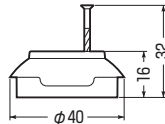

バインド線付

バインド線無

結束バンド等でケーブルを結束固定します。

- バインド線付
許容静荷重：29N(3kgf)

- バインド線無
許容静荷重：39N(4kgf)

※バインド線無の荷重は結束部材の材質、形状等により荷重が異なります。

ダブルタイプ
バインド線付(2本)

許容静荷重：29N(3kgf)

■ダブルタイプ

種類	品番	色	入数	最小入数	標準価格
バインド線付 長さ：130mm	MSU-2R	赤	250	50	81
	MSU-2Y	黄			
	MSU-2B	青			
	MSU-2H	灰			
バインド線付 長さ：180mm	MSU-2RL	赤	250	50	90
	MSU-2YL	黄			
	MSU-2BL	青			
	MSU-2HL	灰			
バインド線無	MSU-2RN	赤	250	50	63
	MSU-2YN	黄			
	MSU-2BN	青			
	MSU-2HN	灰			