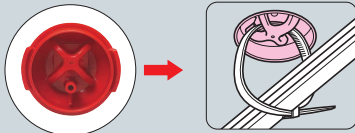

うずまきコブラ[®]2 (先行配線用ケーブル吊り具)

- 二重天井内へのVVFケーブルの取り付け(支持)に使用します。
- バインド線付は、型枠取り外し後、釘を抜き取ると同時にバインド線が現れケーブルの結束固定ができます。
- バインド線無は、型枠取り外し後、ケーブルの容量に合わせた結束バンド等でケーブルを結束固定できます。
- ダブルタイプはバインド線2本付でケーブルを平行に2系統吊ることができます。

バインド線付

バインド線無

結束バンド等でケーブルを結束固定します。

- バインド線付
許容静荷重：29N(3kgf)

- バインド線無
許容静荷重：39N(4kgf)

※バインド線無の荷重は結束部材の材質、形状等により荷重が異なります。

ダブルタイプ
バインド線付(2本)

許容静荷重：29N(3kgf)

■ダブルタイプ

種類	品番	色	入数	最小入数	標準価格
バインド線付 長さ：130mm	MSU-2R	赤	250	50	81
	MSU-2Y	黄			
	MSU-2B	青			
	MSU-2H	灰			
バインド線付 長さ：180mm	MSU-2RL	赤	250	50	90
	MSU-2YL	黄			
	MSU-2BL	青			
	MSU-2HL	灰			
バインド線無	MSU-2RN	赤	250	50	63
	MSU-2YN	黄			
	MSU-2BN	青			
	MSU-2HN	灰			