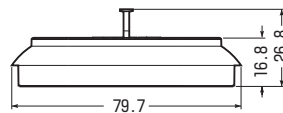

バインド線付

バインド線無

結束バンド等でケーブルを結束固定します。

- バインド線付
許容静荷重：29N(3kgf)

- バインド線無
許容静荷重：39N(4kgf)

※バインド線無の荷重は結束部材の材質、形状等により荷重が異なります。

ダブルタイプ
バインド線付(2本)

許容静荷重：29N(3kgf)

■ダブルタイプ

種類	品番	色	入数	最小入数	標準価格
バインド線付 長さ：130mm	MSU-2R	赤	250	50	81
	MSU-2Y	黄			
	MSU-2B	青			
	MSU-2H	灰			
バインド線付 長さ：180mm	MSU-2RL	赤	250	50	90
	MSU-2YL	黄			
	MSU-2BL	青			
	MSU-2HL	灰			
バインド線無	MSU-2RN	赤	250	50	63
	MSU-2YN	黄			
	MSU-2BN	青			
	MSU-2HN	灰			