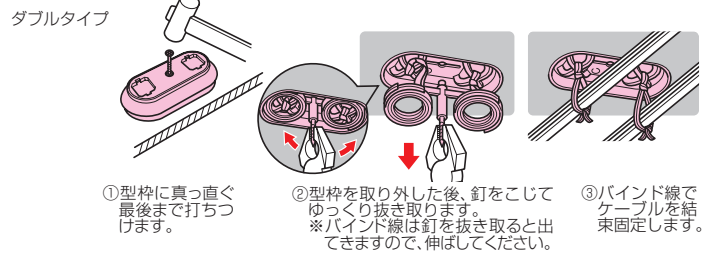

うずまきコブラ[®]2 (先行配線用ケーブル吊り具)

- 二重天井内へのVVFケーブルの取り付け(支持)に使用します。
- バインド線付は、型枠取り外し後、釘を抜き取ると同時にバインド線が現れケーブルの結束固定ができます。
- バインド線無は、型枠取り外し後、ケーブルの容量に合わせた結束バンド等でケーブルを結束固定できます。
- ダブルタイプはバインド線2本付でケーブルを平行に2系統吊ることができます。

バインド線付

バインド線無

結束バンド等でケーブルを結束固定します。

- バインド線付
許容静荷重：29N(3kgf)

- バインド線無
許容静荷重：39N(4kgf)

※バインド線無の荷重は結束部材の材質、形状等により荷重が異なります。

ダブルタイプ
バインド線付(2本)

許容静荷重：29N(3kgf)

■ダブルタイプ

種類	品番	色	入数	最小入数	標準価格
バインド線付 長さ：130mm	MSU-2R	赤	250	50	81
	MSU-2Y	黄			
	MSU-2B	青			
	MSU-2H	灰			
バインド線付 長さ：180mm	MSU-2RL	赤	250	50	90
	MSU-2YL	黄			
	MSU-2BL	青			
	MSU-2HL	灰			
バインド線無	MSU-2RN	赤	250	50	63
	MSU-2YN	黄			
	MSU-2BN	青			
	MSU-2HN	灰			