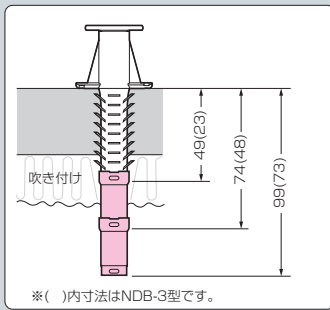

カラー・ヘッダーインサート用

インサート・アダプタ (カラー・ヘッダーインサート(断熱材・PC板用))

受注品

●吹き付け処理をする場合に使用します。

※()内寸法はNW-4□Aです。

施工要領

①インサートの先端に取り付けます。
②吹き付け処理をします。

適合インサート	品番	色	入数	標準価格
NW-3□ (W3/8)	NW-3AR	赤	50	34
	NW-3AW	白		
	NW-3AY	黄		
	NW-3AB	青		
	NW-3AG	緑		
NW-4□ (W1/2)	NW-4AR	赤	50	39
	NW-4AY	黄		
	NW-4AB	青		