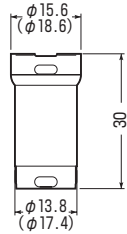

カラー・ヘッダーインサート用

インサート・アダプタ (カラー・ヘッダーインサート(断熱材・PC板用))

受注品

●吹き付け処理をする場合に使用します。

※()内寸法はNW-4□Aです。

施工要領

①インサートの先端に取り付けます。
②吹き付け処理をします。

適合インサート	品番	色	入数	標準価格
NW-3□ (W3/8)	NW-3AR	赤	50	34
	NW-3AW	白		
	NW-3AY	黄		
	NW-3AB	青		
	NW-3AG	緑		
NW-4□ (W1/2)	NW-4AR	赤	50	39
	NW-4AY	黄		
	NW-4AB	青		