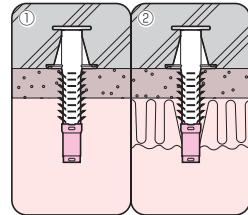

カラー・ヘッダーインサート用

インサート・アダプタ (カラー・ヘッダーインサート(断熱材・PC板用))

受注品

●吹き付け処理をする場合に使用します。

※()内寸法はNW-4□Aです。

施工要領

①インサートの先端に取り付けます。
②吹き付け処理をします。

適合インサート	品番	色	入数	標準価格
NW-3□ (W3/8)	NW-3AR	赤	50	34
	NW-3AW	白		
	NW-3AY	黄		
	NW-3AB	青		
	NW-3AG	緑		
NW-4□ (W1/2)	NW-4AR	赤	50	39
	NW-4AY	黄		
	NW-4AB	青		