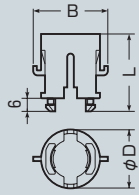

SBアダプター&SB曲がりアダプター

●SBアダプター

φ19・φ21ノック兼用 スライドボックスに

■SBA-1・2・T

※SBA-Tは若干形状が異なります。

φ19ノック用 真壁用スイッチボックスに
(深さ40mmは除く)

■SBA-14・16
■SBA-14C~22C
■SBA-14F~22F

●SB曲がりアダプター

■SBA-N1・N2

●スライドボックス側面ノックへのTLフレキ・CD単層波付管・PF単層波付管の取り付けに使用します。

φ19・φ21ノック兼用

スライドボックス全般
SBO,SBH,SBM等
真壁用スイッチボックス
(深さ40mm)

SBA-1・2・T

SBA-N1・N2

φ19ノック用

真壁用スイッチ
ボックス等
(深さ40mmは除く)