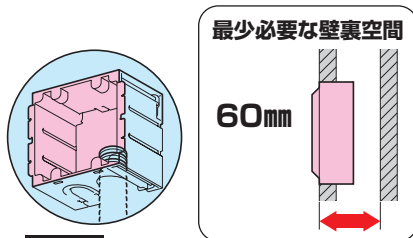

壁厚2~48mm迄OK!

**極深形**

適合仕切板  
→21頁

SBP-WYY

SBP-WYYM  
・仕切板(3M-Y)付

●波付管(16)が直接配管できるパネルボックスです。

**適合配管**

●TLフレキ、CD・PF単層波付管(16)

■SBP-WYY(WYYM)

種類	品番	開口寸法(角穴) (タテ×ヨコ)	入数	最小入数	標準価格
2ヶ用	<b>SBP-WYY</b>	99×99mm	10	1	1,020
2ヶ用 (仕切板付)	<b>SBP-WYYM</b>	99×99mm	10	1	1,080