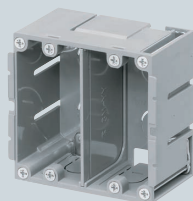

壁厚2~48mm迄OK!

**極深形**

適合仕切板  
→21頁

SBP-WYY

SBP-WYYM  
・仕切板(3M-Y)付

●波付管(16)が直接配管できるパネルボックスです。

**適合配管**

●TLフレキ、CD・PF単層波付管(16)

■SBP-WYY(WYYM)

種類	品番	開口寸法(角穴) (タテ×ヨコ)	入数	最小入数	標準価格
2ヶ用	<b>SBP-WYY</b>	99×99mm	10	1	1,020
2ヶ用 (仕切板付)	<b>SBP-WYYM</b>	99×99mm	10	1	1,080