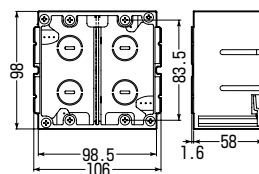

壁厚2~48mm迄OK!

**極深形**

適合仕切板  
→21頁

SBP-WYY

SBP-WYYM  
・仕切板(3M-Y)付

●波付管(16)が直接配管できるパネルボックスです。

**適合配管**

●TLフレキ、CD・PF単層波付管(16)

■SBP-WYY(WYYM)

種類	品番	開口寸法(角穴) (タテ×ヨコ)	入数	最小入数	標準価格
2ヶ用	<b>SBP-WYY</b>	99×99mm	10	1	1,020
2ヶ用 (仕切板付)	<b>SBP-WYYM</b>	99×99mm	10	1	1,080