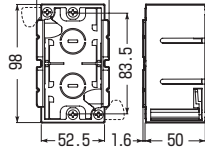

深形パネルボックス (あと付はさみボックス)

壁厚2~40mm迄OK!
ニッパー等で、底面全面が
カットアウトできます!!

深形

適合仕切板

→21頁

SBP-Y

SBP-WY

SBP-WYM
・仕切板(3M-Y)付

SBP-3WY
・仕切板(3M-Y)付

- 調光機器の取り付けに最適な深形です。
- 1ヶ用は波付管(16・22)が直接配管できます。

最少必要な壁裏空間

52mm

適合配管 ※1ヶ用のみ

- TLフレキ、CD・PF
単層波付管(16・22)

■SBP-Y

■SBP-WY(WYM)

■SBP-3WY

種類	品番	開口寸法(角穴) (タテ×ヨコ)	入数	最小入数	標準価格
1ヶ用	SBP-Y	99×53mm		20	310
2ヶ用	SBP-WY	99×99mm		10	950
2ヶ用 (仕切板付)	SBP-WYM	99×99mm		10	990
3ヶ用 (仕切板付)	SBP-3WY	99×145mm	10	1	1,470