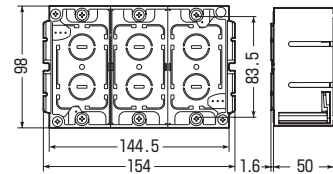

深形パネルボックス (あと付はさみボックス)

壁厚2~40mm迄OK!
ニッパー等で、底面全面が
カットアウトできます!!

深形

適合仕切板

→21頁

SBP-Y

SBP-WY

SBP-WYM
・仕切板(3M-Y)付

SBP-3WY
・仕切板(3M-Y)付

- 調光機器の取り付けに最適な深形です。
- 1ヶ用は波付管(16・22)が直接配管できます。

最少必要な壁裏空間

52mm

適合配管 ※1ヶ用のみ

- TLフレキ、CD・PF
単層波付管(16・22)

■SBP-Y

■SBP-WY(WYM)

■SBP-3WY

種類	品番	開口寸法(角穴) (タテ×ヨコ)	入数	最小入数	標準価格
1ヶ用	SBP-Y	99×53mm		20	310
2ヶ用	SBP-WY	99×99mm		10	950
2ヶ用 (仕切板付)	SBP-WYM	99×99mm		10	990
3ヶ用 (仕切板付)	SBP-3WY	99×145mm	10	1	1,470