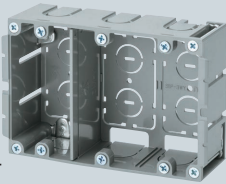

深形パネルボックス (あと付はさみボックス)

壁厚2~40mm迄OK!
ニッパー等で、底面全面が
カットアウトできます!!

深形

適合仕切板

→21頁

SBP-Y

SBP-WY

SBP-WYM
・仕切板(3M-Y)付

SBP-3WY
・仕切板(3M-Y)付

- 調光機器の取り付けに最適な深形です。
- 1ヶ用は波付管(16・22)が直接配管できます。

最少必要な壁裏空間

52mm

適合配管 ※1ヶ用のみ

- TLフレキ、CD・PF
単層波付管(16・22)

■SBP-Y

■SBP-WY(WYM)

■SBP-3WY

種類	品番	開口寸法(角穴) (タテ×ヨコ)	入数	最小入数	標準価格
1ヶ用	SBP-Y	99×53mm		20	310
2ヶ用	SBP-WY	99×99mm		10	950
2ヶ用 (仕切板付)	SBP-WYM	99×99mm		10	990
3ヶ用 (仕切板付)	SBP-3WY	99×145mm	10	1	1,470