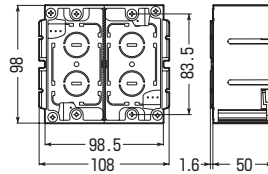

深形パネルボックス (あと付はさみボックス)

壁厚2~40mm迄OK!
ニッパー等で、底面全面が
カットアウトできます!!

深形

適合仕切板

→21頁

SBP-Y

SBP-WY

SBP-WYM
・仕切板(3M-Y)付

SBP-3WY
・仕切板(3M-Y)付

- 調光機器の取り付けに最適な深形です。
- 1ヶ用は波付管(16・22)が直接配管できます。

最少必要な壁裏空間

52mm

適合配管 ※1ヶ用のみ

- TLフレキ、CD・PF
単層波付管(16・22)

■SBP-Y

■SBP-WY(WYM)

■SBP-3WY

種類	品番	開口寸法(角穴) (タテ×ヨコ)	入数	最小入数	標準価格
1ヶ用	SBP-Y	99×53mm		20	310
2ヶ用	SBP-WY	99×99mm		10	950
2ヶ用 (仕切板付)	SBP-WYM	99×99mm		10	990
3ヶ用 (仕切板付)	SBP-3WY	99×145mm	10	1	1,470