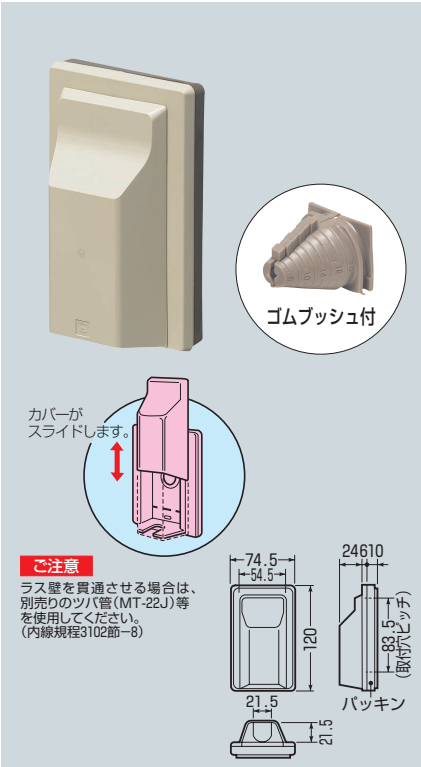

防水引込みカバー

UR都市機構仕様(EF-106-11-B)

- 外壁から壁内にケーブル等を引き込む際に使用します。
(特に給湯暖房機のコントロール線引込みに最適です。)
- 防水パッキン付で防雨性に優れています。
- カバーが取り外せますから、通線が非常にラクです。

〈色見本〉

品番	色	規格	入数	最小入数	標準価格
WK-1	ベージュ	●適合パイプ径(φ21.5迄) ●適合ツバ管(MT-22J) ●付属ビス(M4×50)2本	20	1	670
WK-1M	ミルキーホワイト				
WK-1LB	ライトブラウン				
WK-1G	グレー				
WK-1K	黒				