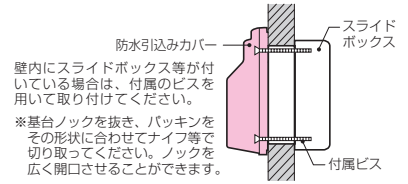

防水引込みカバー

UR都市機構仕様(EF-106-11-B)

- 外壁から壁内にケーブル等を引き込む際に使用します。
(特に給湯暖房機のコントロール線引込みに最適です。)
- 防水パッキン付で防雨性に優れています。
- カバーが取り外せますから、通線が非常にラクです。

〈色見本〉

品番	色	規格	入数	最小入数	標準価格
WK-1	ベージュ	●適合パイプ径(φ21.5迄) ●適合ツバ管(MT-22J) ●付属ビス(M4×50)2本	20	1	670
WK-1M	ミルキーホワイト				
WK-1LB	ライトブラウン				
WK-1G	グレー				
WK-1K	黒				