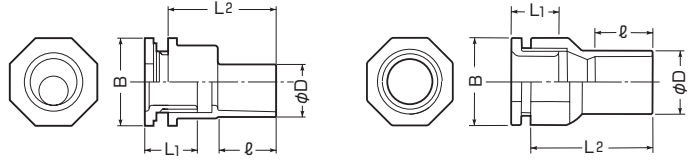

2号コネクタ

JIS C8432 (※印は除く) (PS) (サイズ10、100は除く)

高耐
候性
耐衝撃性
HI

●14・16のSタイプは16ノック穴(φ22mm)にも取り付けられる、ノック径(φ22mm・φ27mm)兼用のコンパクトタイプです。

■2K-10S

■2K-10S

(サイズ100は若干形状が異なります。)

茶系の外壁等にマッチする色もあります。➡1007頁

品番	B	φD	L ₁	L ₂	φ
2K-10SJ	30	18	18	37	20
2K-14S□	30	22	18	43	25
2K-16S□	30	26	18	47	30
2K-14□	30	22	17	44	25
2K-16□	30	26	17	50	30
2K-22□	30	30	17	54	35
2K-28□	41	40	23	64	40
2K-36□	50	50	25	68	44
2K-42□	57	57	31	84	55
2K-54□	70	70	35	97	63
2K-70□	86	86	40	110	69
2K-82□	101	101	44	113	72
2K-100□	138	124	43	134.5	93

ページ	品番			濃紺	適合管	適合ノックアウト径	ネジの呼び	入数	最小入数	標準価格
ベージュ	ミルクホワイト	グレー								
※2K-10SJ	—	—	—	—	VE10			G1/2	10	95
※2K-14SJ	—	※2K-14S	※2K-14SDB	—	VE14	φ22・16 φ27・22(25)兼用		G1/2	50	95
※2K-16SJ	※2K-16SM	※2K-16S	※2K-16SDB	—	VE16			G1/2	50	110
2K-14J	2K-14M	2K-14	2K-14DB	—	VE14			G3/4	100	95
2K-16J	2K-16M	2K-16	2K-16DB	—	VE16	φ27・22(25)用		G3/4	100	110
2K-22J	2K-22M	2K-22	2K-22DB	—	VE22			G3/4	100	130
2K-28J	2K-28M	2K-28	2K-28DB	—	VE28	φ34・28(31)用		G1	50	280
2K-36J	2K-36M	2K-36	2K-36DB	—	VE36	φ42		G1 1/4	50	370
2K-42J	2K-42M	2K-42	2K-42DB	—	VE42	φ48		G1 1/2	20	480
2K-54J	2K-54M	2K-54	2K-54DB	—	VE54	φ60		G2	20	950
2K-70J	2K-70M	2K-70	2K-70DB	—	VE70	φ76		G2 1/2	5	1,580
2K-82J	2K-82M	2K-82	2K-82DB	—	VE82	φ89		G3	1	2,790
※2K-100J	※2K-100M	※2K-100	—	—	VE100	φ114		G4	1	5,020