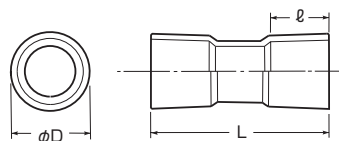

TSカップリング (標準タイプ)

JIS C8432 (サイズ100は除く) (PS) (サイズ100は除く)

耐衝撃性
HI

品番				適合管	φD	L	ℓ	入数	最小入数	標準価格
ベージュ	ミルクホワイト	グレー	濃紺							
4C-14J	4C-14M	4C-14	4C-14DB	VE14	22.4	80	25	100	10	64
4C-16J	4C-16M	4C-16	4C-16DB	VE16	26.4	95	30	100	10	87
4C-22J	4C-22M	4C-22	4C-22DB	VE22	30.5	115	35	100	10	120
4C-28J	4C-28M	4C-28	4C-28DB	VE28	40.5	130	40	50	10	210
4C-36J	4C-36M	4C-36	4C-36DB	VE36	49.6	140	44	50	1	320
4C-42J	4C-42M	4C-42	4C-42DB	VE42	56.7	170	55	20	1	440
4C-54J	4C-54M	4C-54	4C-54DB	VE54	69.8	200	63	20	1	730
4C-70J	4C-70M	4C-70	4C-70DB	VE70	85.8	220	69	20	1	980
4C-82J	4C-82M	4C-82	4C-82DB	VE82	101.8	230	72	15	1	1,800
4C-100J	4C-100M	4C-100	—	VE100	127.6	260	95		1	4,500