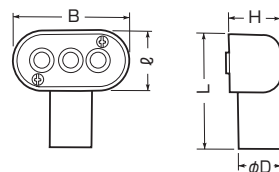

高耐  
候性

耐衝撃性  
HI

茶系の外壁等にマッチする  
色もあります。➡1008頁

ベージュ	品番		適合管	B	L	ℓ	H	φD	入数	最小入数	標準価格
	ミルクホワイト	グレー									
MTC-14J	MTC-14M	MTC-14	VE14	80	68.5	40	36	22	30	1	470
MTC-16J	MTC-16M	MTC-16	VE16	80	73.5	40	36	26	30	1	520
MTC-22J	MTC-22M	MTC-22	VE22	80	79	40	36	30	30	1	590
MTC-28J	MTC-28M	MTC-28	VE28	100	102	45	50	40	20	1	1,070
MTC-36J	MTC-36M	MTC-36	VE36	120	115	60	60	50	10	1	1,660
MTC-42J	MTC-42M	MTC-42	VE42	120	126	60	60	57	10	1	2,160
MTC-54J	MTC-54M	MTC-54	VE54	160	149	75	75	70	10	1	4,040