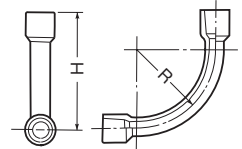

# ノーマルバンド

JIS C8432 (サイズ100は除く) (PS) (サイズ100は除く)

茶系の外壁等にマッチする色もあります。→1008頁

品番				適合管	R	H	入数	最小入数	標準価格
ページ	ミルクホワイト	グレー	濃紺						
N-14J	N-14M	N-14	N-14DB	VE14	75	105	50	1	140
N-16J	N-16M	N-16	N-16DB	VE16	85	120	50	1	180
N-22J	N-22M	N-22	N-22DB	VE22	100	140	50	1	280
N-28J	N-28M	N-28	N-28DB	VE28	135	185	20	1	520
N-36J	N-36M	N-36	N-36DB	VE36	170	230	20	1	790
N-42J	N-42M	N-42	N-42DB	VE42	190	260	10	1	1,110
N-54J	N-54M	N-54	N-54DB	VE54	240	325	10	1	1,860
N-70J	N-70M	N-70	N-70DB	VE70	300	410	5	1	3,320
N-82J	N-82M	N-82	N-82DB	VE82	360	490	5	1	5,810
N-100J	N-100M	N-100	—	VE100	420	585		1	15,000