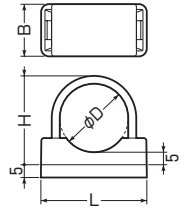

VE台付サドル

高耐
候性

耐衝撃性
HI

●スペーサー(5mm)付

- VE管を壁面より浮かせて固定できます。
- スペーサーを重ね合わせて台付サドルの高さが調整できます。

茶系の外壁等にマッチする色もあります。

→1012頁

ベージュ	品番		適合管	φD	B	L	H	入数	最小入数	標準価格
	ミルクホワイト	グレー								
SVE-14J	SVE-14M	SVE-14	VE14	18	20	30	25.5	300	50	46
SVE-16J	SVE-16M	SVE-16	VE16	22	20	35	29.5	200	50	55
SVE-22J	SVE-22M	SVE-22	VE22	26	20	40	34	150	50	74
SVE-28J	SVE-28M	SVE-28	VE28	34	20	50	42.5	120	20	94
SVE-36J	SVE-36M	SVE-36	VE36	42	22	60	50.5	100	20	130
SVE-42J	SVE-42M	SVE-42	VE42	48	25	70	57	80	20	160