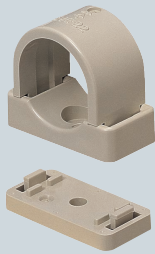

VE台付サドル

高耐
候性

耐衝撃性
HI

●スペーサー(5mm)付

- VE管を壁面より浮かせて固定できます。
- スペーサーを重ね合わせて台付サドルの高さが調整できます。

茶系の外壁等にマッチする色もあります。

→1012頁

ベージュ	品番		適合管	φD	B	L	H	入数	最小入数	標準価格
	ミルクホワイト	グレー								
SVE-14J	SVE-14M	SVE-14	VE14	18	20	30	25.5	300	50	46
SVE-16J	SVE-16M	SVE-16	VE16	22	20	35	29.5	200	50	55
SVE-22J	SVE-22M	SVE-22	VE22	26	20	40	34	150	50	74
SVE-28J	SVE-28M	SVE-28	VE28	34	20	50	42.5	120	20	94
SVE-36J	SVE-36M	SVE-36	VE36	42	22	60	50.5	100	20	130
SVE-42J	SVE-42M	SVE-42	VE42	48	25	70	57	80	20	160