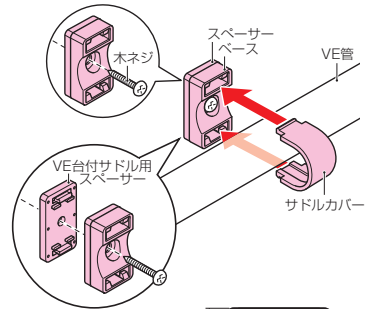

VE台付サドル

高耐
候性

耐衝撃性
HI

●スペーサー(5mm)付

- VE管を壁面より浮かせて固定できます。
- スペーサーを重ね合わせて台付サドルの高さが調整できます。

茶系の外壁等にマッチする色もあります。

→1012頁

ベージュ	品番		適合管	φD	B	L	H	入数	最小入数	標準価格
	ミルクホワイト	グレー								
SVE-14J	SVE-14M	SVE-14	VE14	18	20	30	25.5	300	50	46
SVE-16J	SVE-16M	SVE-16	VE16	22	20	35	29.5	200	50	55
SVE-22J	SVE-22M	SVE-22	VE22	26	20	40	34	150	50	74
SVE-28J	SVE-28M	SVE-28	VE28	34	20	50	42.5	120	20	94
SVE-36J	SVE-36M	SVE-36	VE36	42	22	60	50.5	100	20	130
SVE-42J	SVE-42M	SVE-42	VE42	48	25	70	57	80	20	160