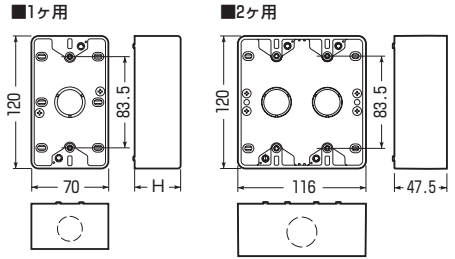

- 市販のプレートにぴったりフィットするサイズです。
- コネクタが取り付けられます。(ノック付)
- 2ヶ用は仕切板31Mが取り付けられます。

種類	品番		側面ノック	H	入数	最小入数	標準価格
	ベージュ	ミルキーホワイト					
1ヶ用	PVR-0J	PVR-0M	16(19)×2	41	20	1	450
	PVR-0YJ	PVR-0YM	22(25)×2	49	20	1	620
2ヶ用	PVR-0WSJ	PVR-0WSM	22(25)×3	—	10	1	970
仕切板	31M					10	120