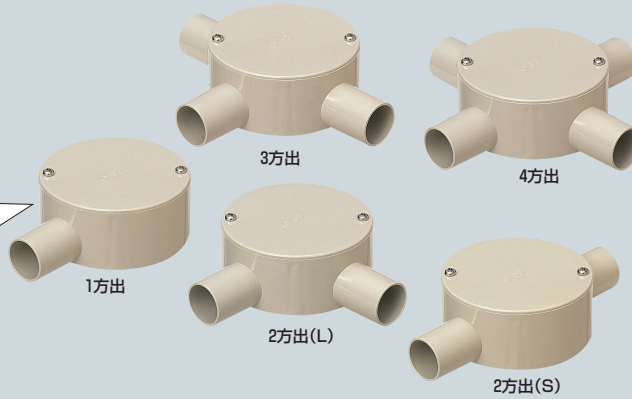

〈平蓋〉

1方出は茶系の外壁等に
マッチする色もあります。

→1016頁

- ライトブラウン
- ブラック
- チョコレート

高耐
候性
耐衝撃性
HI

PF管用もあります。→443頁

ご注意 照明器具等の重量物を取り付けしないでください。

種類	品 番			適合管	φD ₁	φD ₂	ℓ	H	入数	最小数	標準価格
	ベージュ	ミルクホワイト	グレー								
1方出	PVM14-1J	PVM14-1M	PVM14-1	VE14	22	87	25	38	20	1	400
	PVM16-1J	PVM16-1M	PVM16-1	VE16	26	87	30	38	20	1	410
	PVM22-1J	PVM22-1M	PVM22-1	VE22	30	87	35	41	20	1	450
	PVM28-1J	PVM28-1M	PVM28-1	VE28	40	100	40	46	10	1	840
	PVM36-1J	PVM36-1M	PVM36-1	VE36	50	110	44	57	10	1	1,240
2方出 (L)	PVM14-2LJ	PVM14-2LM	PVM14-2L	VE14	22	87	25	38	20	1	400
	PVM16-2LJ	PVM16-2LM	PVM16-2L	VE16	26	87	30	38	20	1	410
	PVM22-2LJ	PVM22-2LM	PVM22-2L	VE22	30	87	35	41	20	1	450
	PVM28-2LJ	PVM28-2LM	PVM28-2L	VE28	40	100	40	46	10	1	840
	PVM36-2LJ	PVM36-2LM	PVM36-2L	VE36	50	110	44	57	10	1	1,240
2方出 (S)	PVM14-2SJ	PVM14-2SM	PVM14-2S	VE14	22	87	25	38	20	1	400
	PVM16-2SJ	PVM16-2SM	PVM16-2S	VE16	26	87	30	38	20	1	410
	PVM22-2SJ	PVM22-2SM	PVM22-2S	VE22	30	87	35	41	20	1	450
	PVM28-2SJ	PVM28-2SM	PVM28-2S	VE28	40	100	40	46	10	1	840
	PVM36-2SJ	PVM36-2SM	PVM36-2S	VE36	50	110	44	57	10	1	1,240
3方出	PVM14-3J	PVM14-3M	PVM14-3	VE14	22	87	25	38	20	1	400
	PVM16-3J	PVM16-3M	PVM16-3	VE16	26	87	30	38	20	1	410
	PVM22-3J	PVM22-3M	PVM22-3	VE22	30	87	35	41	20	1	450
	PVM28-3J	PVM28-3M	PVM28-3	VE28	40	100	40	46	10	1	840
	PVM36-3J	PVM36-3M	PVM36-3	VE36	50	110	44	57	10	1	1,240
4方出	PVM14-4J	PVM14-4M	PVM14-4	VE14	22	87	25	38	20	1	400
	PVM16-4J	PVM16-4M	PVM16-4	VE16	26	87	30	38	20	1	410
	PVM22-4J	PVM22-4M	PVM22-4	VE22	30	87	35	41	20	1	450
	PVM28-4J	PVM28-4M	PVM28-4	VE28	40	100	40	46	10	1	840
	PVM36-4J	PVM36-4M	PVM36-4	VE36	50	110	44	57	10	1	1,240