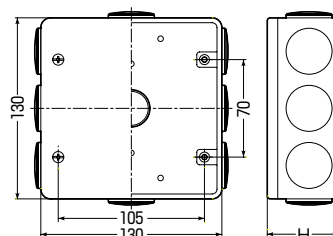

■中形四角

■大形四角

■おねじキャップ付

規格	品番			H	入数	最小入数	標準価格
	ベージュ	ミルクキーホワイト	グレー				
中形四角(浅型)	PVK-ANPJ	PVK-ANPM	PVK-ANP	51.5	20	1	1,280
中形四角(深型)	PVK-BNPJ	PVK-BNPM	PVK-BNP	61.5	20	1	1,550
大形四角(浅型)	PVK-ALNPJ	PVK-ALNPM	PVK-ALNP	51.5	20	1	2,610
大形四角(深型)	PVK-BLNPJ	PVK-BLNPM	PVK-BLNP	61.5	20	1	2,940

■ノック無

規格	品番			H	入数	最小入数	標準価格
	ベージュ	ミルクキーホワイト	グレー				
中形四角(浅型)	PVK-AOPJ	PVK-AOPM	PVK-AOP	51.5	20	1	1,280
中形四角(深型)	PVK-BOPJ	PVK-BOPM	PVK-BOP	61.5	20	1	1,550
大形四角(浅型)	PVK-ALOPJ	PVK-ALOPM	PVK-ALOP	51.5	20	1	2,610
大形四角(深型)	PVK-BLOPJ	PVK-BLOPM	PVK-BLOP	61.5	20	1	2,940