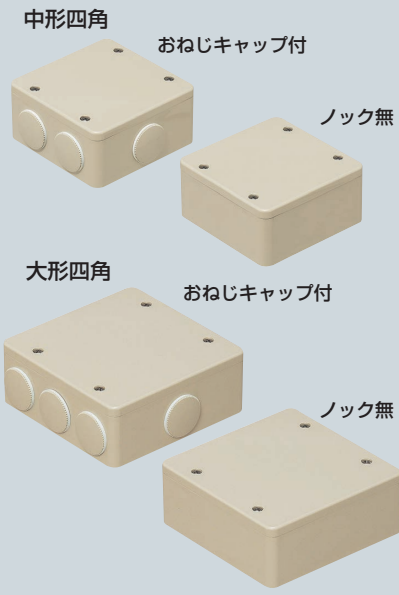

防雨型

高耐
候性 HI

- 屋外での使用に便利な防雨型。
- ボックスと蓋の境目が無いスマートなデザイン。
コーナーにもピッタリ配管できます。
- 仕切板が取り付けられます。➡973頁

■適合コネクタ(おねじキャップ付)

コネクタ種類		品番(サイズ)
2号コネクタ	VE管用	2K-14, 16, 22
PF管コネクタ (防水型)		MFSK-16GP, 22GP
		FPK-16F, 22F FPK-16YP, 22YP

■中形四角

■大形四角

■おねじキャップ付

規格	品番			H	入数	最小入数	標準価格
	ベージュ	ミルクキーホワイト	グレー				
中形四角(浅型)	PVK-ANPJ	PVK-ANPM	PVK-ANP	51.5	20	1	1,280
中形四角(深型)	PVK-BNPJ	PVK-BNPM	PVK-BNP	61.5	20	1	1,550
大形四角(浅型)	PVK-ALNPJ	PVK-ALNPM	PVK-ALNP	51.5	20	1	2,610
大形四角(深型)	PVK-BLNPJ	PVK-BLNPM	PVK-BLNP	61.5	20	1	2,940

■ノック無

規格	品番			H	入数	最小入数	標準価格
	ベージュ	ミルクキーホワイト	グレー				
中形四角(浅型)	PVK-AOPJ	PVK-AOPM	PVK-AOP	51.5	20	1	1,280
中形四角(深型)	PVK-BOPJ	PVK-BOPM	PVK-BOP	61.5	20	1	1,550
大形四角(浅型)	PVK-ALOPJ	PVK-ALOPM	PVK-ALOP	51.5	20	1	2,610
大形四角(深型)	PVK-BLOPJ	PVK-BLOPM	PVK-BLOP	61.5	20	1	2,940