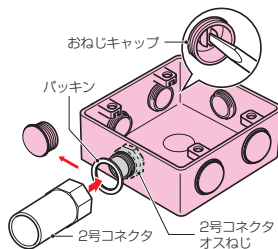

防雨型

高耐
候性 HI

- 屋外での使用に便利な防雨型。
- ボックスと蓋の境目が無いスマートなデザイン。
コーナーにもピッタリ配管できます。
- 仕切板が取り付けられます。➡973頁

■適合コネクタ(おねじキャップ付)

コネクタ種類		品番(サイズ)
2号コネクタ	VE管用	2K-14, 16, 22
PF管コネクタ (防水型)		MFSK-16GP, 22GP
		FPK-16F, 22F FPK-16YP, 22YP

■中形四角

■大形四角

■おねじキャップ付

規格	品番			H	入数	最小入数	標準価格
	ベージュ	ミルクキーホワイト	グレー				
中形四角(浅型)	PVK-ANPJ	PVK-ANPM	PVK-ANP	51.5	20	1	1,280
中形四角(深型)	PVK-BNPJ	PVK-BNPM	PVK-BNP	61.5	20	1	1,550
大形四角(浅型)	PVK-ALNPJ	PVK-ALNPM	PVK-ALNP	51.5	20	1	2,610
大形四角(深型)	PVK-BLNPJ	PVK-BLNPM	PVK-BLNP	61.5	20	1	2,940

■ノック無

規格	品番			H	入数	最小入数	標準価格
	ベージュ	ミルクキーホワイト	グレー				
中形四角(浅型)	PVK-AOPJ	PVK-AOPM	PVK-AOP	51.5	20	1	1,280
中形四角(深型)	PVK-BOPJ	PVK-BOPM	PVK-BOP	61.5	20	1	1,550
大形四角(浅型)	PVK-ALOPJ	PVK-ALOPM	PVK-ALOP	51.5	20	1	2,610
大形四角(深型)	PVK-BLOPJ	PVK-BLOPM	PVK-BLOP	61.5	20	1	2,940