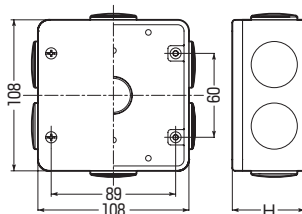

■中形四角

■大形四角

■おねじキャップ付

規格	品番			H	入数	最小入数	標準価格
	ベージュ	ミルクキーホワイト	グレー				
中形四角(浅型)	PVK-ANPJ	PVK-ANPM	PVK-ANP	51.5	20	1	1,280
中形四角(深型)	PVK-BNPJ	PVK-BNPM	PVK-BNP	61.5	20	1	1,550
大形四角(浅型)	PVK-ALNPJ	PVK-ALNPM	PVK-ALNP	51.5	20	1	2,610
大形四角(深型)	PVK-BLNPJ	PVK-BLNPM	PVK-BLNP	61.5	20	1	2,940

■ノック無

規格	品番			H	入数	最小入数	標準価格
	ベージュ	ミルクキーホワイト	グレー				
中形四角(浅型)	PVK-AOPJ	PVK-AOPM	PVK-AOP	51.5	20	1	1,280
中形四角(深型)	PVK-BOPJ	PVK-BOPM	PVK-BOP	61.5	20	1	1,550
大形四角(浅型)	PVK-ALOPJ	PVK-ALOPM	PVK-ALOP	51.5	20	1	2,610
大形四角(深型)	PVK-BLOPJ	PVK-BLOPM	PVK-BLOP	61.5	20	1	2,940