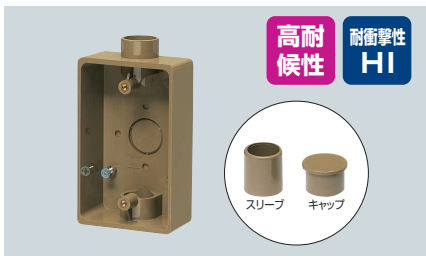

露出スイッチボックス

寸法 [➡ 964頁](#)

品番			規格	入数	最小入数	標準価格
ライトブラウン	ブラック	チョコレート				
PVR16-2LB	PVR16-2K	PVR16-2T	VE14・16(1・2方出兼用)	50	1	450
PVR22-2LB	PVR22-2K	PVR22-2T	VE16・22(1・2方出兼用)	50	1	620