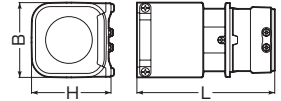

## カクフレキ用 コンビネーションカップリング

カクフレキ ⇄ ねじなしポリエチレンライニング鋼管  
鋼管(SGP)

- パッキン付（鋼管側）
- 50迄：ゴム製
  - 81以上：水膨潤不織布製

〈難燃性〉

防水リング付

●カクフレキと鋼管の接続に使用します。

【注意】

- カクフレキの取り付けには潤滑オイルをご使用ください。➡202頁
- サイズ81以上は海水では十分な止水効果がありませんのでご注意ください。

※サイズ30は、若干形状が異なります。

品番	適合管			B	H	L	入数	標準価格
	カクフレキ	ライニング鋼管	鋼管(SGP)					
KFEGL-30D	30	28	25A	55	54	101.5	1	2,430
KFEGL-30	30	36	32A	55	54	104.5	1	2,320
KFEGL-50	50	54	50A	80	85	147.5	1	4,040
KFEGL-81	81	82	80A	122	126	193.5	1	8,030
KFEGL-100	100	104	100A	150	153	217	1	12,100