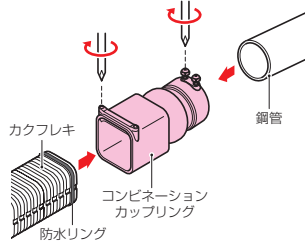

## カクフレキ用 コンビネーションカップリング

カクフレキ ⇄ ねじなしポリエチレンライニング鋼管  
鋼管(SGP)

- パッキン付（鋼管側）
- 50迄：ゴム製
  - 81以上：水膨潤不織布製

〈難燃性〉

防水リング付

●カクフレキと鋼管の接続に使用します。

【注意】

- カクフレキの取り付けには潤滑オイルをご使用ください。➡202頁
- サイズ81以上は海水では十分な止水効果がありませんのでご注意ください。

※サイズ30は、若干形状が異なります。

品番	適合管			B	H	L	入数	標準価格
	カクフレキ	ライニング鋼管	鋼管(SGP)					
KFEGL-30D	30	28	25A	55	54	101.5	1	2,430
KFEGL-30	30	36	32A	55	54	104.5	1	2,320
KFEGL-50	50	54	50A	80	85	147.5	1	4,040
KFEGL-81	81	82	80A	122	126	193.5	1	8,030
KFEGL-100	100	104	100A	150	153	217	1	12,100