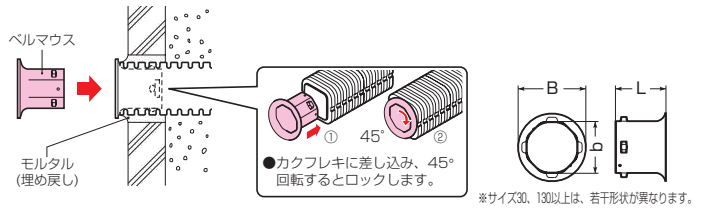

カクフレキ用 ベルマウス

サイズ30

〈難燃性〉

●ケーブル引き込み時の外傷防止、外観の仕上げに使用します。

*サイズ30、130以上は、若干形状が異なります。

品番	適合管	B	b	L	入数	標準価格
KFEB-30	カクフレキ 30	45	27	43	1	320
KFEB-50	カクフレキ 50	66	51	58	1	510
KFEB-81	カクフレキ 81	106	81	92	1	890
KFEB-100	カクフレキ100	136	104	102	1	1,140
KFEB-130	カクフレキ130	178	127	120	1	1,980
KFEB-150	カクフレキ130	208.5	151	115		