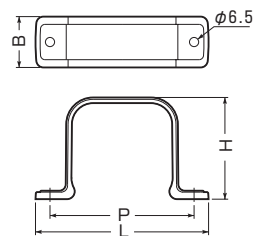

カクフレキ用 両サドル

品番	適合管	L	H	B	P	入数	標準価格
KFES-30	カクフレキ 30	96	47.5	36	74	1	150
KFES-50	カクフレキ 50	122	72	36	102	1	200
KFES-81	カクフレキ 81	186	113	50	158	1	360
KFES-100	カクフレキ100	216	141	50	188	1	480