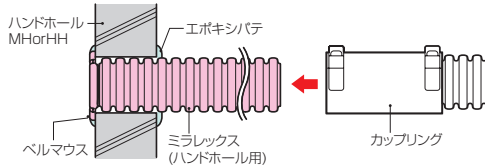

ミラレックス® (ハンドホール用)

直管50cm(ベルマウス付)

〈難燃性〉

※ケーブル工事にご使用ください。

- ハンドホール、マンホール等への先付けに最適な50cmの直管です。
- 直管ですから曲げ癖が無く、現場での管の接続が容易です。
- ベルマウス付きですから、そのままケーブル引込み時の外傷防止等ができます。

品番	適合ケーブルサイズ	φD ₁	φD ₂	入数	最小入数	標準価格
MFX-36-50C	36	55	45.5	40	1	550
MFX-42-50C	42	65	52	30	1	700
MFX-54-50C	54	80	64.5	20	1	870
MFX-70-50C	70	100	81	10	1	1,170
MFX-82-50C	82	115	94.5	18	1	1,470
MFX-100-50C	100	135	116.5	10	1	1,950
MFX-125-50C	125	180	150.5	5	1	2,490
MFX-150-50C	150	210	179	5	1	3,040