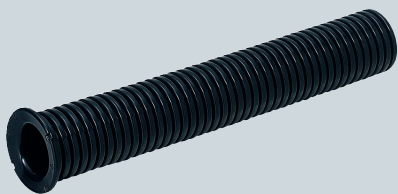

ミラレックス® (ハンドホール用)

直管50cm(ベルマウス付)

〈難燃性〉

※ケーブル工事にご使用ください。

- ハンドホール、マンホール等への先付けに最適な50cmの直管です。
- 直管ですから曲げ癖が無く、現場での管の接続が容易です。
- ベルマウス付きですから、そのままケーブル引込み時の外傷防止等ができます。

品番	適合ケーブルサイズ	φD ₁	φD ₂	入数	最小入数	標準価格
MFX-36-50C	36	55	45.5	40	1	550
MFX-42-50C	42	65	52	30	1	700
MFX-54-50C	54	80	64.5	20	1	870
MFX-70-50C	70	100	81	10	1	1,170
MFX-82-50C	82	115	94.5	18	1	1,470
MFX-100-50C	100	135	116.5	10	1	1,950
MFX-125-50C	125	180	150.5	5	1	2,490
MFX-150-50C	150	210	179	5	1	3,040