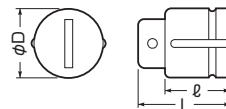

キャップ

●ミラレックス管内へのゴミ等異物の侵入防止、端末の保護に使用します。

品 番	適合管	φD	L	ℓ	入数	副材	標準価格
MFX22-C	ミラレックス 22	32.4	48	30	10	1	85
MFX28-C	ミラレックス 28	38.4	52	34	10	1	92
MFX36-C	ミラレックス 36	47.5	49	34	10	1	110
MFX42-C	ミラレックス 42	54	52	37	10	1	120
MFX54-C	ミラレックス 54	66.5	65	50	10	1	170
MFX70-C	ミラレックス 70	83	93	68	10	1	290
MFX82-C	ミラレックス 82	96.5	101	76	10	1	450
MFX100-C	ミラレックス100	118.5	113	83	10	1	690
MFX125-C	ミラレックス125	153	150	115		1	830
MFX150-C	ミラレックス150	181.5	170	135		1	950