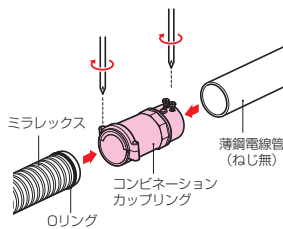

コンビネーションカップリング

ミラレックス⇔薄鋼電線管(ねじ無)

異種管接続対応表 → 14、15頁

〈難燃性〉

Oリング付

※ケーブル工事にご使用ください。

品番	適合管		受口の 呼び	φD ₁	φD ₂	B	L	入数	標準価格
	ミラレックス⇔	薄鋼							
MFEP-22	22	25	E25	37	32	49	86	1	890
MFEP-28	28	31	E31	45	39	61	96	1	950
MFEP-36	36	39	E39	54	44	70	110	1	1,400
MFEP-42	42	51	E51	61	56	77	126	1	1,760
MFEP-54	54	63	E63	74	70	90	148	1	2,420
MFEP-70	70	75	E75	91	83	107	177	1	2,900