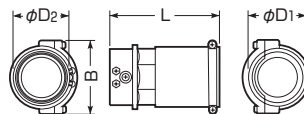

コンビネーションカップリング

ミラレックス⇔薄鋼電線管(ねじ無)

異種管接続対応表 → 14、15頁

〈難燃性〉

Oリング付

※ケーブル工事にご使用ください。

品番	適合管		受口の 呼び	φD ₁	φD ₂	B	L	入数	標準価格
	ミラレックス⇔	薄鋼							
MFEP-22	22	25	E25	37	32	49	86	1	890
MFEP-28	28	31	E31	45	39	61	96	1	950
MFEP-36	36	39	E39	54	44	70	110	1	1,400
MFEP-42	42	51	E51	61	56	77	126	1	1,760
MFEP-54	54	63	E63	74	70	90	148	1	2,420
MFEP-70	70	75	E75	91	83	107	177	1	2,900