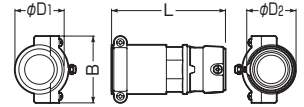

コンビネーションカップリング

PS (コネクタ)
※サイズ100は除く

ミラレックス⇔厚鋼電線管(ねじ無)

パッキン付(鋼管側)

- 54迄 : ゴム製
- 70以上 : 水膨潤不織布製

異種管接続対応表 → 14, 15頁

〈難燃性〉

リング付

※ケーブル工事にご使用ください。

ご注意 サイズ70以上は海水では十分な止水効果がありませんのでご注意ください。

品番	適合管		φD ₁	φD ₂	B	L	入数	標準価格
	ミラレックス	厚鋼						
MFGN-22	22	22	37	36.1	49	87.5	1	1,200
MFGN-28	28	28	45	42.9	61	104	1	1,400
MFGN-36	36	36	54	51.6	70	117	1	1,780
MFGN-42	42	42	61	57.6	77	133	1	2,320
MFGN-54	54	54	74	70.6	90	160	1	3,200
MFGN-70	70	70	91	88.2	107	190	1	3,750
MFGN-82	82	82	106	101	122	212	1	6,700
MFGN-100	100	104	128	126.7	143	218	1	12,100