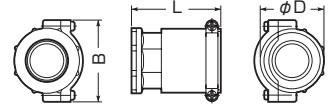

ミラレックス⇔厚鋼電線管(ねじ付)

リング付

<難燃性>

※ケーブル工事に使用ください。

コンビネーションカップリング

- 1サイズ下の厚鋼電線管との接続に使用します。
(100DDは2サイズ下です。)

異種管接続対応表 → 14、15頁

| 品番 | 適合管 | | 受口の呼び | φD | B | L | 入数 | 標準価格 |
|-------------------|---------|----|---------------|-----|-----|------|----|-------|
| | ミラレックス⇔ | 厚鋼 | | | | | | |
| MFGP-22D | 22 | 16 | CTG16(G1/2) | 37 | 49 | 59.5 | 1 | 920 |
| MFGP-28D | 28 | 22 | CTG22(G3/4) | 45 | 61 | 73 | 1 | 1,020 |
| MFGP-36D | 36 | 28 | CTG28(G1) | 54 | 70 | 84 | 1 | 1,160 |
| MFGP-42D | 42 | 36 | CTG36(G1 1/4) | 61 | 77 | 96 | 1 | 1,290 |
| MFGP-54D | 54 | 42 | CTG42(G1 1/2) | 74 | 90 | 117 | 1 | 1,610 |
| MFGP-70D | 70 | 54 | CTG54(G2) | 91 | 107 | 142 | 1 | 2,040 |
| MFGP-82D | 82 | 70 | CTG70(G2 1/2) | 106 | 122 | 162 | 1 | 2,620 |
| MFGP-100DD | 100 | 82 | CTG82(G3) | 128 | 140 | 164 | 1 | 4,580 |
| MFGP-100D | 100 | 92 | CTG92(G3 1/2) | 128 | 140 | 164 | 1 | 3,710 |