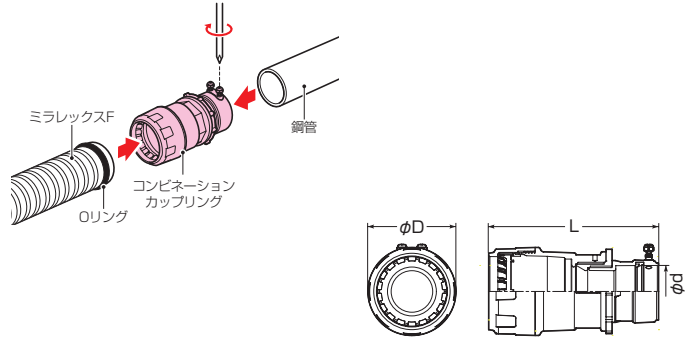

コンビネーションカップリング

ミラレックスF[®]ねじなしポリエチレン鋼管
鋼管(SGP)

鋼管側：パッキン付 ●65迄：ゴム製
●80以上：水膨潤不織布製

異種管接続対応表 → 16、17頁

リング付
(20DBは内部パッキン)

〈難燃性〉

●1サイズ下の鋼管との接続に使用します。
(100DDは2サイズ下です。)

ご注意 サイズ80以上は海水では十分な止水効果が
ありませんのでご注意ください。

品番	適合管			φD	φd	L	入数	標準価格
	ミラレックスF [®] 鋼管	ポリエチレン鋼管(SGP)	鋼管(SGP)					
FEGL-20DB	20	16	15A	47	22.8	90.5	1	2,170
FEGL-30DB	30	28	25A	57	35.1	114.5	1	2,810
FEGL-40DB	40	36	32A	72	43.8	139	1	3,320
FEGL-50DB	50	42	40A	84	49.8	156	1	4,460
FEGL-65DB	65	54	50A	108	61.8	186.5	1	5,900
FEGL-80DB	80	70	65A	127	77.6	215	1	7,630
FEGL-100DB	100	82	80A	157	90.5	235	1	12,800
FEGL-100DB	100	92	90A	157	103.1	237	1	13,100