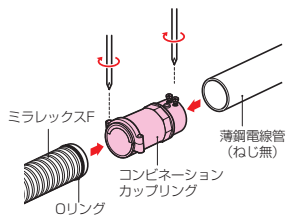

コンビネーションカップリング

ミラレックスF⇔薄鋼電線管(ねじ無)

異種管接続対応表 → 16、17頁
 (難燃性)

Oリング付

品番	適合管		受口の呼び	φD ₁	φD ₂	B	L	入数	標準価格
	ミラレックスF	薄鋼							
FEEP-20	20	25	E25	37	32	49	86	1	890
FEEP-30	30	39	E39	50	46	65.6	99.5	1	1,400
FEEP-40	40	51	E51	64	56	81	120	1	1,760
FEEP-50	50	63	E63	76	69	92	133	1	2,420
FEEP-65	65	75	E75	96	82	114	174	1	2,900