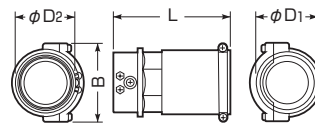

コンビネーションカップリング

ミラレックスF⇔薄鋼電線管(ねじ無)

異種管接続対応表 → 16、17頁
 (難燃性)

Oリング付

品番	適合管		受口の呼び	φD ₁	φD ₂	B	L	入数	標準価格
	ミラレックスF	薄鋼							
FEEP-20	20	25	E25	37	32	49	86	1	890
FEEP-30	30	39	E39	50	46	65.6	99.5	1	1,400
FEEP-40	40	51	E51	64	56	81	120	1	1,760
FEEP-50	50	63	E63	76	69	92	133	1	2,420
FEEP-65	65	75	E75	96	82	114	174	1	2,900