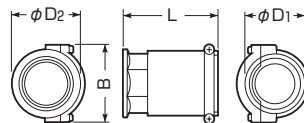

コンビネーションカップリング

ミラレックスF⇔薄鋼電線管(ねじ付)

異種管接続対応表 → 16、17頁
 (難燃性)

Oリング付

品番	適合管		受口の呼び	φD ₁	φD ₂	B	L	入数	標準価格
	ミラレックスF	薄鋼							
FECP-20	20	25	CTC25	37	35	49	55.5	1	640
FECP-30	30	39	CTC39	50	57	65.6	68.5	1	760
FECP-40	40	51	CTC51	64	65	81	85	1	830
FECP-50	50	63	CTC63	76	79	92	97	1	1,020
FECP-65	65	75	CTC75	96	96	114	133	1	1,210