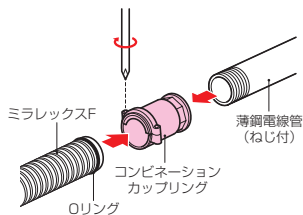

コンビネーションカップリング

ミラレックスF⇔薄鋼電線管(ねじ付)

異種管接続対応表 → 16、17頁
 (難燃性)

Oリング付

品番	適合管		受口の呼び	φD ₁	φD ₂	B	L	入数	標準価格
	ミラレックスF	薄鋼							
FECP-20	20	25	CTC25	37	35	49	55.5	1	640
FECP-30	30	39	CTC39	50	57	65.6	68.5	1	760
FECP-40	40	51	CTC51	64	65	81	85	1	830
FECP-50	50	63	CTC63	76	79	92	97	1	1,020
FECP-65	65	75	CTC75	96	96	114	133	1	1,210