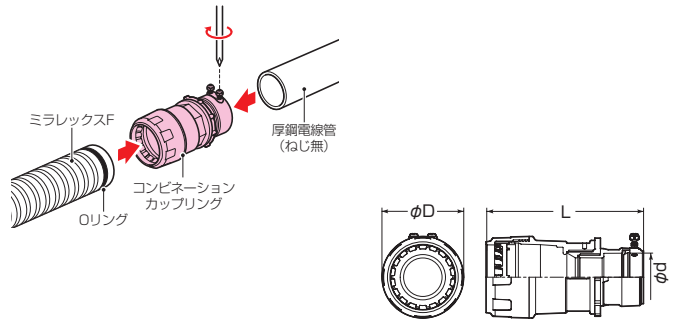

### ミラレックスF⇔厚鋼電線管(ねじ無)

鋼管側：パッキン付

- 65迄：ゴム製
- 80以上：水膨潤不織布製

異種管接続対応表 → 16、17頁

#### リング付

(20DBは内部パッキン)

〈難燃性〉

- 1サイズ下の厚鋼電線管(ねじ無)との接続に使用します。  
(100DDは2サイズ下です。)

**ご注意** サイズ80以上は海水では十分な止水効果がありませんのでご注意ください。

品番	適合管		φD	φd	L	入数	標準価格
	ミラレックスF	厚鋼					
<b>FEGN-20DB</b>	20	16	47	21.6	90.5	1	2,170
<b>FEGN-30DB</b>	30	28	57	33.9	114.5	1	2,810
<b>FEGN-40DB</b>	40	36	72	42.6	139	1	3,320
<b>FEGN-50DB</b>	50	42	84	48.6	156	1	4,460
<b>FEGN-65DB</b>	65	54	108	60.6	186.5	1	5,900
<b>FEGN-80DB</b>	80	70	127	76.2	215	1	7,630
<b>FEGN-100DDDB</b>	100	82	157	89	235	1	12,800
<b>FEGN-100DB</b>	100	92	157	102	237	1	13,100