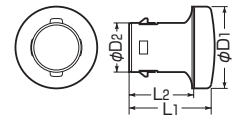

## ミラレックスF用 予備管用フタ

●予備管路への異物侵入防止、端末の保護に使用します。

品番	適合管	$\phi D_1$	$\phi D_2$	$L_1$	$L_2$	入数	標準価格
<b>FEB-30C</b>	ミラレックスF 30	50	29.3	64	45.1	1	400
<b>FEB-40C</b>	ミラレックスF 40	70.5	39.3	74	52.6	1	460
<b>FEB-50C</b>	ミラレックスF 50	81.5	49.2	85	64.4	1	580
<b>FEB-65C</b>	ミラレックスF 65	101.5	64.2	97	71.4	1	830
<b>FEB-80C</b>	ミラレックスF 80	118.5	79.2	117	88.7	1	1,020
<b>FEB-100C</b>	ミラレックスF100	149.5	100	140	107.7	1	1,250
<b>FEB-125C</b>	ミラレックスF125	185	123	175	135	1	2,060
<b>FEB-150C</b>	ミラレックスF150	210	145.5	214	169	1	2,450