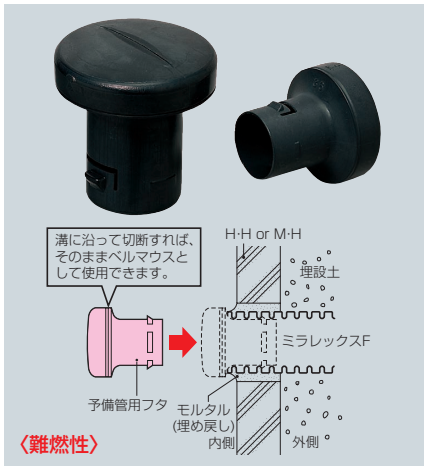

## ミラレックスF用 予備管用フタ

●予備管路への異物侵入防止、端末の保護に使用します。

品番	適合管	$\phi D_1$	$\phi D_2$	$L_1$	$L_2$	入数	標準価格
<b>FEB-30C</b>	ミラレックスF 30	50	29.3	64	45.1	1	400
<b>FEB-40C</b>	ミラレックスF 40	70.5	39.3	74	52.6	1	460
<b>FEB-50C</b>	ミラレックスF 50	81.5	49.2	85	64.4	1	580
<b>FEB-65C</b>	ミラレックスF 65	101.5	64.2	97	71.4	1	830
<b>FEB-80C</b>	ミラレックスF 80	118.5	79.2	117	88.7	1	1,020
<b>FEB-100C</b>	ミラレックスF100	149.5	100	140	107.7	1	1,250
<b>FEB-125C</b>	ミラレックスF125	185	123	175	135	1	2,060
<b>FEB-150C</b>	ミラレックスF150	210	145.5	214	169	1	2,450