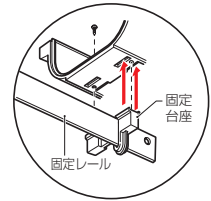

トラフレキ用 出ズミ

角度45°

●段差部の接続に使用します。

固定レールに取り付けられます。

※固定台座(ステンレス仕様)は使用できません。

品番	適合管	B	H	R	入数	標準価格
TFD-100	トラフレキ 100	172	111	95	1	3,280
TFD-125	トラフレキ 125	206	135	100	1	4,610
TFD-150	トラフレキ 150	236	164	120	1	5,900