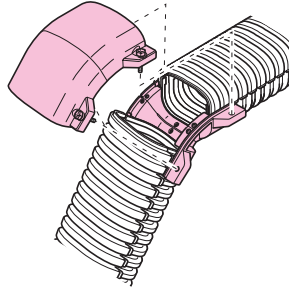

トラフレキ用 出ズミ

角度45°

●段差部の接続に使用します。

固定レールに取り付けられます。

※固定台座(ステンレス仕様)は使用できません。

品番	適合管	B	H	R	入数	標準価格
TFD-100	トラフレキ 100	172	111	95	1	3,280
TFD-125	トラフレキ 125	206	135	100	1	4,610
TFD-150	トラフレキ 150	236	164	120	1	5,900