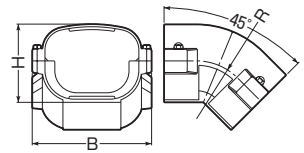

トラフレキ用 出ズミ

角度45°

●段差部の接続に使用します。

固定レールに取り付けられます。

※固定台座(ステンレス仕様)は使用できません。

品番	適合管	B	H	R	入数	標準価格
TFD-100	トラフレキ 100	172	111	95	1	3,280
TFD-125	トラフレキ 125	206	135	100	1	4,610
TFD-150	トラフレキ 150	236	164	120	1	5,900