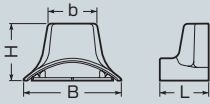

モールジョイントS (ワゴンモール⇄プラモール)

プラ
モール

E
モール

品番	B	b	L	H
OPML-4S型	50	30	28	33
OPML-5S型	60	30	30	35
OPML-7S型	75	40	40	45
OPML-8S型	85	40	44	50

●ワゴンモールからプラモールに立ち上げる場合に使用します。

品番	色	適用		入数	最小入数	標準価格
		ワゴンモール⇄	プラモール⇄Eモール			
OPML-4SJ	ベージュ	OP4型	1,2,3号	10	1	240
OPML-4SLB	ライトブラウン					
OPML-4SG	グレー					
OPML-4SM	ミルキーホワイト	OP5型	1,2,3号	10	1	380
OPML-5SJ	ベージュ					
OPML-5SLB	ライトブラウン					
OPML-5SG	グレー	OP7型	1,2,3,4号	10	1	410
OPML-5SM	ミルキーホワイト					
OPML-7SJ	ベージュ					
OPML-7SLB	ライトブラウン	OP8型	1,2,3,4号	10	1	480
OPML-7SG	グレー					
OPML-7SM	ミルキーホワイト					
OPML-8SJ	ベージュ	OP8型	1,2,3,4号	10	1	480
OPML-8SLB	ライトブラウン					
OPML-8SG	グレー					
OPML-8SM	ミルキーホワイト					