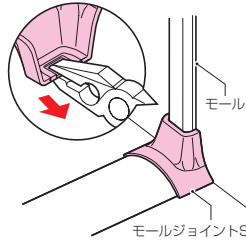

モールジョイントS (ワゴンモール⇄プラモール)

プラ
モール

E
モール

品番	B	b	L	H
OPML-4S型	50	30	28	33
OPML-5S型	60	30	30	35
OPML-7S型	75	40	40	45
OPML-8S型	85	40	44	50

●ワゴンモールからプラモールに立ち上げる場合に使用します。

品番	色	適用		入数	最小入数	標準価格
		ワゴンモール⇄	プラモール⇄Eモール			
OPML-4SJ	ベージュ	OP4型	1,2,3号	10	1	240
OPML-4SLB	ライトブラウン					
OPML-4SG	グレー					
OPML-4SM	ミルキーホワイト	OP5型	1,2,3号	10	1	380
OPML-5SJ	ベージュ					
OPML-5SLB	ライトブラウン					
OPML-5SG	グレー	OP7型	1,2,3,4号	10	1	410
OPML-5SM	ミルキーホワイト					
OPML-7SJ	ベージュ					
OPML-7SLB	ライトブラウン	OP8型	1,2,3,4号	10	1	480
OPML-7SG	グレー					
OPML-7SM	ミルキーホワイト					
OPML-8SJ	ベージュ	OP8型	1,2,3,4号	10	1	480
OPML-8SLB	ライトブラウン					
OPML-8SG	グレー					
OPML-8SM	ミルキーホワイト					