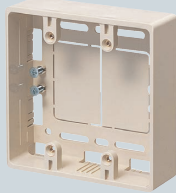

# モール用スイッチボックス (ケーブル配線用露出スイッチボックス)

カラー10色

1~3ヶ用

1ヶ用

●1ヶ用のプランクカバーもあります。

2ヶ用

3ヶ用

■1ヶ用

■2ヶ用

■3ヶ用

※ロックアウトを取り除いたあとは、ナイフ等でキレイにバリ処理を行ってください。  
※壁面にビス等で取り付けてください。

- 1ヶ用は1~3号モールに、2ヶ用・3ヶ用は1~4号モールにそれぞれ適合する兼用ロックアウト付です。
- 壁ぎわ配線できるように、サイドにもロックアウトが設けてあります。
- ブラモールに合わせた10色が揃えてあります。

## 〈色見本〉

規格	品番	色	側面ロック数 (適合モール)	入数	取付数	標準価格
1ヶ用	MSB-1L	ライトブルー	8 (1~3号)	20	1	440
	MSB-1B	茶				
	MSB-1J	ベージュ				
	MSB-1W	カベ白				
	MSB-1C	クリーム				
	MSB-1G	グレー				
	MSB-1T	チョコレート				
	MSB-1M	ミルキーホワイト				
	MSB-1K	ブラック				
	MSB-1LB	ライトブラウン				
2ヶ用	MSB-2L	ライトブルー	10 (1~4号)	20	1	1,000
	MSB-2B	茶				
	MSB-2J	ベージュ				
	MSB-2W	カベ白				
	MSB-2C	クリーム				
	MSB-2G	グレー				
	MSB-2T	チョコレート				
	MSB-2M	ミルキーホワイト				
	MSB-2K	ブラック				
	MSB-2LB	ライトブラウン				
3ヶ用	MSB-3L	ライトブルー	10 (1~4号)	10	1	1,320
	MSB-3B	茶				
	MSB-3J	ベージュ				
	MSB-3W	カベ白				
	MSB-3C	クリーム				
	MSB-3G	グレー				
	MSB-3T	チョコレート				
	MSB-3M	ミルキーホワイト				
	MSB-3K	ブラック				
	MSB-3LB	ライトブラウン				