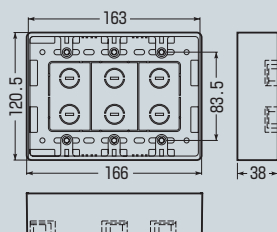

# モール用スイッチボックス (ケーブル配線用露出スイッチボックス)

カラー10色

1~3ヶ用

1ヶ用

●1ヶ用のプランクカバーもあります。

2ヶ用

3ヶ用

■1ヶ用

■2ヶ用

■3ヶ用

※ロックアウトを取り除いたあとは、ナイフ等でキレイにバリ処理を行ってください。  
※壁面にビス等で取り付けてください。

- 1ヶ用は1~3号モールに、2ヶ用・3ヶ用は1~4号モールにそれぞれ適合する兼用ロックアウト付です。
- 壁ぎわ配線できるように、サイドにもロックアウトが設けてあります。
- ブラモールに合わせた10色が揃えてあります。

## 〈色見本〉

規格	品番	色	側面ロック数 (適合モール)	入数	取付数	標準価格
1ヶ用	MSB-1L	ライトブルー	8 (1~3号)	20	1	440
	MSB-1B	茶				
	MSB-1J	ベージュ				
	MSB-1W	カベ白				
	MSB-1C	クリーム				
	MSB-1G	グレー				
	MSB-1T	チョコレート				
	MSB-1M	ミルキーホワイト				
	MSB-1K	ブラック				
	MSB-1LB	ライトブラウン				
2ヶ用	MSB-2L	ライトブルー	10 (1~4号)	20	1	1,000
	MSB-2B	茶				
	MSB-2J	ベージュ				
	MSB-2W	カベ白				
	MSB-2C	クリーム				
	MSB-2G	グレー				
	MSB-2T	チョコレート				
	MSB-2M	ミルキーホワイト				
	MSB-2K	ブラック				
	MSB-2LB	ライトブラウン				
3ヶ用	MSB-3L	ライトブルー	10 (1~4号)	10	1	1,320
	MSB-3B	茶				
	MSB-3J	ベージュ				
	MSB-3W	カベ白				
	MSB-3C	クリーム				
	MSB-3G	グレー				
	MSB-3T	チョコレート				
	MSB-3M	ミルキーホワイト				
	MSB-3K	ブラック				
	MSB-3LB	ライトブラウン				