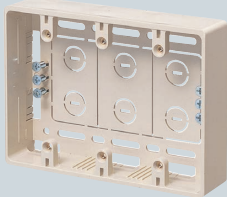

# モール用スイッチボックス (ケーブル配線用露出スイッチボックス)

カラー10色

1~3ヶ用

1ヶ用

●1ヶ用のプランクカバーもあります。

2ヶ用

3ヶ用

■1ヶ用

■2ヶ用

■3ヶ用

※ロックアウトを取り除いたあとは、ナイフ等でキレイにバリ処理を行ってください。  
※壁面にビス等で取り付けてください。

- 1ヶ用は1~3号モールに、2ヶ用・3ヶ用は1~4号モールにそれぞれ適合する兼用ロックアウト付です。
- 壁ぎわ配線できるように、サイドにもロックアウトが設けてあります。
- ブラモールに合わせた10色が揃えてあります。

## 〈色見本〉

規格	品番	色	側面ロック数 (適合モール)	入数	取付数	標準価格
1ヶ用	MSB-1L	ライトブルー	8 (1~3号)	20	1	440
	MSB-1B	茶				
	MSB-1J	ベージュ				
	MSB-1W	カベ白				
	MSB-1C	クリーム				
	MSB-1G	グレー				
	MSB-1T	チョコレート				
	MSB-1M	ミルキーホワイト				
	MSB-1K	ブラック				
	MSB-1LB	ライトブラウン				
2ヶ用	MSB-2L	ライトブルー	10 (1~4号)	20	1	1,000
	MSB-2B	茶				
	MSB-2J	ベージュ				
	MSB-2W	カベ白				
	MSB-2C	クリーム				
	MSB-2G	グレー				
	MSB-2T	チョコレート				
	MSB-2M	ミルキーホワイト				
	MSB-2K	ブラック				
	MSB-2LB	ライトブラウン				
3ヶ用	MSB-3L	ライトブルー	10 (1~4号)	10	1	1,320
	MSB-3B	茶				
	MSB-3J	ベージュ				
	MSB-3W	カベ白				
	MSB-3C	クリーム				
	MSB-3G	グレー				
	MSB-3T	チョコレート				
	MSB-3M	ミルキーホワイト				
	MSB-3K	ブラック				
	MSB-3LB	ライトブラウン				