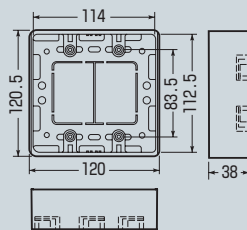

# モール用スイッチボックス (ケーブル配線用露出スイッチボックス)

カラー10色

1~3ヶ用

1ヶ用

●1ヶ用のプランクカバーもあります。

2ヶ用

3ヶ用

■1ヶ用

■2ヶ用

■3ヶ用

※ロックアウトを取り除いたあとは、ナイフ等でキレイにバリ処理を行ってください。  
※壁面にビス等で取り付けてください。

- 1ヶ用は1~3号モールに、2ヶ用・3ヶ用は1~4号モールにそれぞれ適合する兼用ロックアウト付です。
- 壁ぎわ配線できるように、サイドにもロックアウトが設けてあります。
- ブラモールに合わせた10色が揃えてあります。

## 〈色見本〉

規格	品番	色	側面ロック数 (適合モール)	入数	取付数	標準価格
1ヶ用	MSB-1L	ライトブルー	8 (1~3号)	20	1	440
	MSB-1B	茶				
	MSB-1J	ベージュ				
	MSB-1W	カベ白				
	MSB-1C	クリーム				
	MSB-1G	グレー				
	MSB-1T	チョコレート				
	MSB-1M	ミルキーホワイト				
	MSB-1K	ブラック				
	MSB-1LB	ライトブラウン				
2ヶ用	MSB-2L	ライトブルー	10 (1~4号)	20	1	1,000
	MSB-2B	茶				
	MSB-2J	ベージュ				
	MSB-2W	カベ白				
	MSB-2C	クリーム				
	MSB-2G	グレー				
	MSB-2T	チョコレート				
	MSB-2M	ミルキーホワイト				
	MSB-2K	ブラック				
	MSB-2LB	ライトブラウン				
3ヶ用	MSB-3L	ライトブルー	10 (1~4号)	10	1	1,320
	MSB-3B	茶				
	MSB-3J	ベージュ				
	MSB-3W	カベ白				
	MSB-3C	クリーム				
	MSB-3G	グレー				
	MSB-3T	チョコレート				
	MSB-3M	ミルキーホワイト				
	MSB-3K	ブラック				
	MSB-3LB	ライトブラウン				