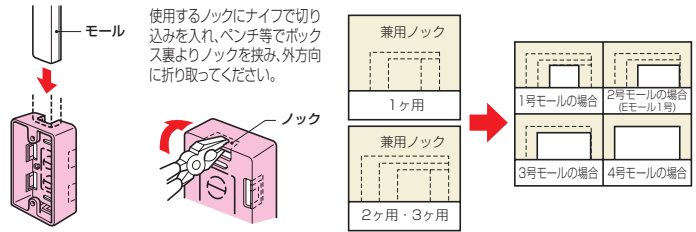

■2ヶ用

■3ヶ用

※ロックアウトを取り除いたあとは、ナイフ等でキレイにバリ処理を行ってください。  
※壁面にビス等で取り付けてください。

- 1ヶ用は1~3号モールに、2ヶ用・3ヶ用は1~4号モールにそれぞれ適合する兼用ロックアウト付です。
- 壁ぎわ配線できるように、サイドにもロックアウトが設けてあります。
- ブラモールに合わせた10色が揃えてあります。

## 〈色見本〉

規格	品番	色	側面ロック数 (適合モール)	入数	取付数	標準価格
1ヶ用	MSB-1L	ライトブルー	8 (1~3号)	20	1	440
	MSB-1B	茶				
	MSB-1J	ベージュ				
	MSB-1W	カベ白				
	MSB-1C	クリーム				
	MSB-1G	グレー				
	MSB-1T	チョコレート				
	MSB-1M	ミルキーホワイト				
	MSB-1K	ブラック				
	MSB-1LB	ライトブラウン				
2ヶ用	MSB-2L	ライトブルー	10 (1~4号)	20	1	1,000
	MSB-2B	茶				
	MSB-2J	ベージュ				
	MSB-2W	カベ白				
	MSB-2C	クリーム				
	MSB-2G	グレー				
	MSB-2T	チョコレート				
	MSB-2M	ミルキーホワイト				
	MSB-2K	ブラック				
	MSB-2LB	ライトブラウン				
3ヶ用	MSB-3L	ライトブルー	10 (1~4号)	10	1	1,320
	MSB-3B	茶				
	MSB-3J	ベージュ				
	MSB-3W	カベ白				
	MSB-3C	クリーム				
	MSB-3G	グレー				
	MSB-3T	チョコレート				
	MSB-3M	ミルキーホワイト				
	MSB-3K	ブラック				
	MSB-3LB	ライトブラウン				