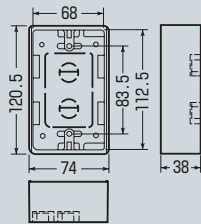

# モール用スイッチボックス (ケーブル配線用露出スイッチボックス)

カラー10色

1~3ヶ用

1ヶ用

●1ヶ用のプランクカバーもあります。

2ヶ用

3ヶ用

■1ヶ用

■2ヶ用

■3ヶ用

※ロックアウトを取り除いたあとは、ナイフ等でキレイにバリ処理を行ってください。  
※壁面にビス等で取り付けてください。

- 1ヶ用は1~3号モールに、2ヶ用・3ヶ用は1~4号モールにそれぞれ適合する兼用ロックアウト付です。
- 壁ぎわ配線できるように、サイドにもロックアウトが設けてあります。
- ブラモールに合わせた10色が揃えてあります。

## 〈色見本〉

規格	品番	色	側面ロック数 (適合モール)	入数	取付数	標準価格
1ヶ用	MSB-1L	ライトブルー	8 (1~3号)	20	1	440
	MSB-1B	茶				
	MSB-1J	ベージュ				
	MSB-1W	カベ白				
	MSB-1C	クリーム				
	MSB-1G	グレー				
	MSB-1T	チョコレート				
	MSB-1M	ミルキーホワイト				
	MSB-1K	ブラック				
	MSB-1LB	ライトブラウン				
2ヶ用	MSB-2L	ライトブルー	10 (1~4号)	20	1	1,000
	MSB-2B	茶				
	MSB-2J	ベージュ				
	MSB-2W	カベ白				
	MSB-2C	クリーム				
	MSB-2G	グレー				
	MSB-2T	チョコレート				
	MSB-2M	ミルキーホワイト				
	MSB-2K	ブラック				
	MSB-2LB	ライトブラウン				
3ヶ用	MSB-3L	ライトブルー	10 (1~4号)	10	1	1,320
	MSB-3B	茶				
	MSB-3J	ベージュ				
	MSB-3W	カベ白				
	MSB-3C	クリーム				
	MSB-3G	グレー				
	MSB-3T	チョコレート				
	MSB-3M	ミルキーホワイト				
	MSB-3K	ブラック				
	MSB-3LB	ライトブラウン				