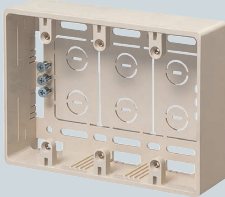

深形モールド用スイッチボックス (ケーブル配線用露出スイッチボックス)

カラー10色

深形
(深さ44mm)

1ヶ用深形

●1ヶ用のプランクカバーもあります。

2ヶ用深形

3ヶ用深形

- 1~4号モールドそれぞれに適合する兼用ロックアウト付です。
- 壁ぎわ配線できるように、サイドにもロックアウトが設けてあります。
- ブラモールドに合わせた10色が揃えてあります。

■1ヶ用深形

■2ヶ用深形

■3ヶ用深形

規格	品番	色	側面ロック数 (適合モールド)	入数	取引量	標準価格
1ヶ用深形	MSB-1YL	ライトブルー	8 (1~4号×6) (1~3号×2)	20	1	600
	MSB-1YB	茶				
	MSB-1YJ	ベージュ				
	MSB-1YW	カベ白				
	MSB-1YC	クリーム				
	MSB-1YG	グレー				
	MSB-1YT	チョコレート				
	MSB-1YM	ミルクホワイト				
	MSB-1YK	ブラック				
MSB-1YLB	ライトブラウン					
2ヶ用深形	MSB-2YL	ライトブルー	10 (1~4号)	10	1	1,230
	MSB-2YB	茶				
	MSB-2YJ	ベージュ				
	MSB-2YW	カベ白				
	MSB-2YC	クリーム				
	MSB-2YG	グレー				
	MSB-2YT	チョコレート				
	MSB-2YM	ミルクホワイト				
	MSB-2YK	ブラック				
MSB-2YLB	ライトブラウン					
3ヶ用深形	MSB-3YL	ライトブルー	10 (1~4号)	10	1	1,610
	MSB-3YB	茶				
	MSB-3YJ	ベージュ				
	MSB-3YW	カベ白				
	MSB-3YC	クリーム				
	MSB-3YG	グレー				
	MSB-3YT	チョコレート				
	MSB-3YM	ミルクホワイト				
	MSB-3YK	ブラック				
MSB-3YLB	ライトブラウン					