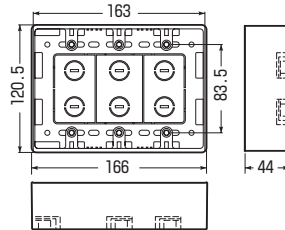

深形モールド用スイッチボックス (ケーブル配線用露出スイッチボックス)

カラー10色

深形
(深さ44mm)

1ヶ用深形

●1ヶ用のプランクカバーもあります。

2ヶ用深形

3ヶ用深形

- 1~4号モールドそれぞれに適合する兼用ロックアウト付です。
- 壁ぎわ配線できるように、サイドにもロックアウトが設けてあります。
- ブラモールドに合わせた10色が揃えてあります。

■1ヶ用深形

■2ヶ用深形

■3ヶ用深形

規格	品番	色	側面ロック数 (適合モールド)	入数	取引量	標準価格
1ヶ用深形	MSB-1YL	ライトブルー	8 (1~4号×6) (1~3号×2)	20	1	600
	MSB-1YB	茶				
	MSB-1YJ	ベージュ				
	MSB-1YW	カベ白				
	MSB-1YC	クリーム				
	MSB-1YG	グレー				
	MSB-1YT	チョコレート				
	MSB-1YM	ミルクホワイト				
	MSB-1YK	ブラック				
MSB-1YLB	ライトブラウン					
2ヶ用深形	MSB-2YL	ライトブルー	10 (1~4号)	10	1	1,230
	MSB-2YB	茶				
	MSB-2YJ	ベージュ				
	MSB-2YW	カベ白				
	MSB-2YC	クリーム				
	MSB-2YG	グレー				
	MSB-2YT	チョコレート				
	MSB-2YM	ミルクホワイト				
	MSB-2YK	ブラック				
MSB-2YLB	ライトブラウン					
3ヶ用深形	MSB-3YL	ライトブルー	10 (1~4号)	10	1	1,610
	MSB-3YB	茶				
	MSB-3YJ	ベージュ				
	MSB-3YW	カベ白				
	MSB-3YC	クリーム				
	MSB-3YG	グレー				
	MSB-3YT	チョコレート				
	MSB-3YM	ミルクホワイト				
	MSB-3YK	ブラック				
MSB-3YLB	ライトブラウン					