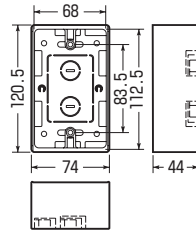

深形モールド用スイッチボックス (ケーブル配線用露出スイッチボックス)

カラー10色

深形
(深さ44mm)

1ヶ用深形

●1ヶ用のプランクカバーもあります。

2ヶ用深形

3ヶ用深形

- 1~4号モールドそれぞれに適合する兼用ロックアウト付です。
- 壁ぎわ配線できるように、サイドにもロックアウトが設けてあります。
- ブラモールドに合わせた10色が揃えてあります。

■1ヶ用深形

■2ヶ用深形

■3ヶ用深形

規格	品番	色	側面ロック数 (適合モールド)	入数	取引量	標準価格
1ヶ用深形	MSB-1YL	ライトブルー	8 (1~4号×6) (1~3号×2)	20	1	600
	MSB-1YB	茶				
	MSB-1YJ	ベージュ				
	MSB-1YW	カベ白				
	MSB-1YC	クリーム				
	MSB-1YG	グレー				
	MSB-1YT	チョコレート				
	MSB-1YM	ミルクホワイト				
	MSB-1YK	ブラック				
MSB-1YLB	ライトブラウン					
2ヶ用深形	MSB-2YL	ライトブルー	10 (1~4号)	10	1	1,230
	MSB-2YB	茶				
	MSB-2YJ	ベージュ				
	MSB-2YW	カベ白				
	MSB-2YC	クリーム				
	MSB-2YG	グレー				
	MSB-2YT	チョコレート				
	MSB-2YM	ミルクホワイト				
	MSB-2YK	ブラック				
MSB-2YLB	ライトブラウン					
3ヶ用深形	MSB-3YL	ライトブルー	10 (1~4号)	10	1	1,610
	MSB-3YB	茶				
	MSB-3YJ	ベージュ				
	MSB-3YW	カベ白				
	MSB-3YC	クリーム				
	MSB-3YG	グレー				
	MSB-3YT	チョコレート				
	MSB-3YM	ミルクホワイト				
	MSB-3YK	ブラック				
MSB-3YLB	ライトブラウン					