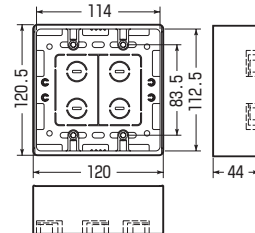

深形モールド用スイッチボックス (ケーブル配線用露出スイッチボックス)

カラー10色

深形
(深さ44mm)

1ヶ用深形

●1ヶ用のプランクカバーもあります。

2ヶ用深形

3ヶ用深形

- 1~4号モールドそれぞれに適合する兼用ロックアウト付です。
- 壁ぎわ配線できるように、サイドにもロックアウトが設けてあります。
- ブラモールドに合わせた10色が揃えてあります。

■1ヶ用深形

■2ヶ用深形

■3ヶ用深形

規格	品番	色	側面ロック数 (適合モールド)	入数	取引量	標準価格
1ヶ用深形	MSB-1YL	ライトブルー	8 (1~4号×6) (1~3号×2)	20	1	600
	MSB-1YB	茶				
	MSB-1YJ	ベージュ				
	MSB-1YW	カベ白				
	MSB-1YC	クリーム				
	MSB-1YG	グレー				
	MSB-1YT	チョコレート				
	MSB-1YM	ミルクホワイト				
	MSB-1YK	ブラック				
MSB-1YLB	ライトブラウン					
2ヶ用深形	MSB-2YL	ライトブルー	10 (1~4号)	10	1	1,230
	MSB-2YB	茶				
	MSB-2YJ	ベージュ				
	MSB-2YW	カベ白				
	MSB-2YC	クリーム				
	MSB-2YG	グレー				
	MSB-2YT	チョコレート				
	MSB-2YM	ミルクホワイト				
	MSB-2YK	ブラック				
MSB-2YLB	ライトブラウン					
3ヶ用深形	MSB-3YL	ライトブルー	10 (1~4号)	10	1	1,610
	MSB-3YB	茶				
	MSB-3YJ	ベージュ				
	MSB-3YW	カベ白				
	MSB-3YC	クリーム				
	MSB-3YG	グレー				
	MSB-3YT	チョコレート				
	MSB-3YM	ミルクホワイト				
	MSB-3YK	ブラック				
MSB-3YLB	ライトブラウン					