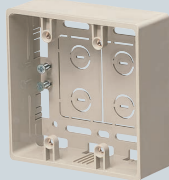

深形モールド用スイッチボックス (ケーブル配線用露出スイッチボックス)

カラー10色

深形
(深さ44mm)

1ヶ用深形

●1ヶ用のプランクカバーもあります。

2ヶ用深形

3ヶ用深形

- 1~4号モールドそれぞれに適合する兼用ロックアウト付です。
- 壁ぎわ配線できるように、サイドにもロックアウトが設けてあります。
- ブラモールドに合わせた10色が揃えてあります。

■1ヶ用深形

■2ヶ用深形

■3ヶ用深形

規格	品番	色	側面ロック数 (適合モールド)	入数	取引量	標準価格
1ヶ用深形	MSB-1YL	ライトブルー	8 (1~4号×6) (1~3号×2)	20	1	600
	MSB-1YB	茶				
	MSB-1YJ	ベージュ				
	MSB-1YW	カベ白				
	MSB-1YC	クリーム				
	MSB-1YG	グレー				
	MSB-1YT	チョコレート				
	MSB-1YM	ミルクホワイト				
	MSB-1YK	ブラック				
MSB-1YLB	ライトブラウン					
2ヶ用深形	MSB-2YL	ライトブルー	10 (1~4号)	10	1	1,230
	MSB-2YB	茶				
	MSB-2YJ	ベージュ				
	MSB-2YW	カベ白				
	MSB-2YC	クリーム				
	MSB-2YG	グレー				
	MSB-2YT	チョコレート				
	MSB-2YM	ミルクホワイト				
	MSB-2YK	ブラック				
MSB-2YLB	ライトブラウン					
3ヶ用深形	MSB-3YL	ライトブルー	10 (1~4号)	10	1	1,610
	MSB-3YB	茶				
	MSB-3YJ	ベージュ				
	MSB-3YW	カベ白				
	MSB-3YC	クリーム				
	MSB-3YG	グレー				
	MSB-3YT	チョコレート				
	MSB-3YM	ミルクホワイト				
	MSB-3YK	ブラック				
MSB-3YLB	ライトブラウン					