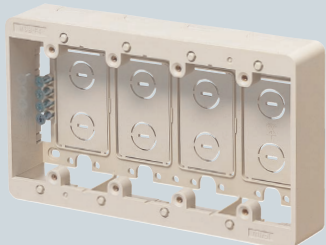

モール用スイッチボックス (Fタイプ) ケーブル配線用露出スイッチボックス

※上下は、はめ込み式カバーのノックアウトです。

1ヶ用・2ヶ用には壁際配線できるサイドノックが設けてあります。

1ヶ用

●1ヶ用のブランクカバーもあります。

2ヶ用

3ヶ用

4ヶ用

※ノックアウトを取り除いたあとは、ナイフ等でキレイにバリ処理を行ってください。
※壁面にビス等で取り付けてください。

●市販のプレートにフィットするサイズです。

●1ヶ用は1~3号モジュールに、2~4ヶ用は1~4号にそれぞれ適合する兼用ノックアウト付です。

※上下は、はめ込み式カバーで便利です。

(1ヶ用・2ヶ用は1~3号モジュール用、3ヶ用・4ヶ用は1~4号モジュール用)

■1ヶ用、2ヶ用は脱着式ナットボスにより、既設のスイッチボックスの上に取り付けることができます。

■4ヶ用

規格	品番	色	側面ノック数(適合モジュール)	入数	最小入数	標準価格
1ヶ用	MSB-F1	モダンホワイト	10 (1~2号×4 1~3号×6)	20	1	440
	MSB-F1W	ホワイト				
	MSB-F1LS	ライトサンド				
	MSB-F1DS	ダークサンド				
2ヶ用	MSB-F2	モダンホワイト	12 (1~2号×3 1~3号×7 1~4号×2)	20	1	1,000
	MSB-F2W	ホワイト				
3ヶ用	MSB-F3	モダンホワイト	10 (1~3号×4 1~4号×6)	10	1	1,320
	MSB-F3W	ホワイト				
4ヶ用	MSB-F4	モダンホワイト	11 (1~3号×4 1~4号×7)	10	1	1,610
	MSB-F4W	ホワイト				