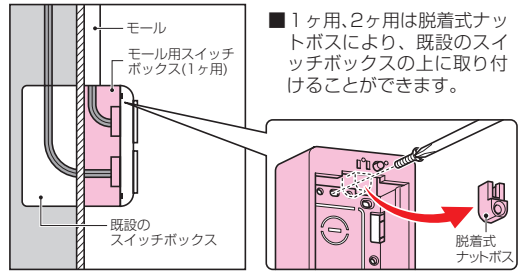

モール用スイッチボックス (Fタイプ) ケーブル配線用露出スイッチボックス

※上下は、はめ込み式カバーのノックアウトです。

1ヶ用・2ヶ用には壁際配線できるサイドノックが設けてあります。

1ヶ用

●1ヶ用のブランクカバーもあります。

2ヶ用

3ヶ用

4ヶ用

※ノックアウトを取り除いたあとは、ナイフ等でキレイにバリ処理を行ってください。
※壁面にビス等で取り付けてください。

●市販のプレートにフィットするサイズです。

●1ヶ用は1~3号モジュールに、2~4ヶ用は1~4号にそれぞれ適合する兼用ノックアウト付です。

※上下は、はめ込み式カバーで便利です。

(1ヶ用・2ヶ用は1~3号モジュール用、3ヶ用・4ヶ用は1~4号モジュール用)

■1ヶ用、2ヶ用は脱着式ナットボスにより、既設のスイッチボックスの上に取り付けることができます。