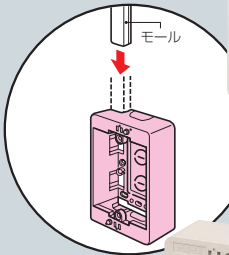

モール用スイッチボックス (Fタイプ) ケーブル配線用露出スイッチボックス

※上下は、はめ込み式カバーのノックアウトです。

1ヶ用・2ヶ用には壁際配線できるサイドノックが設けてあります。

1ヶ用

●1ヶ用のブランクカバーもあります。

2ヶ用

3ヶ用

4ヶ用

※ノックアウトを取り除いたあとは、ナイフ等でキレイにバリ処理を行ってください。
※壁面にビス等で取り付けてください。

●市販のプレートにフィットするサイズです。

●1ヶ用は1~3号モジュールに、2~4ヶ用は1~4号にそれぞれ適合する兼用ノックアウト付です。

※上下は、はめ込み式カバーで便利です。

(1ヶ用・2ヶ用は1~3号モジュール用、3ヶ用・4ヶ用は1~4号モジュール用)

■1ヶ用、2ヶ用は脱着式ナットボスにより、既設のスイッチボックスの上に取り付けることができます。