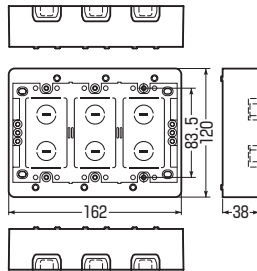

モール用スイッチボックス (Fタイプ) ケーブル配線用露出スイッチボックス

※上下は、はめ込み式カバーのノックアウトです。

1ヶ用・2ヶ用には壁際配線できるサイドノックが設けてあります。

1ヶ用

●1ヶ用のブランクカバーもあります。

2ヶ用

3ヶ用

4ヶ用

※ノックアウトを取り除いたあとは、ナイフ等でキレイにバリ処理を行ってください。
※壁面にビス等で取り付けてください。

●市販のプレートにフィットするサイズです。

●1ヶ用は1~3号モジュールに、2~4ヶ用は1~4号にそれぞれ適合する兼用ノックアウト付です。

※上下は、はめ込み式カバーで便利です。

(1ヶ用・2ヶ用は1~3号モジュール用、3ヶ用・4ヶ用は1~4号モジュール用)

■1ヶ用、2ヶ用は脱着式ナットボスにより、既設のスイッチボックスの上に取り付けることができます。

■4ヶ用

規格	品番	色	側面ノック数(適合モジュール)	入数	最小入数	標準価格
1ヶ用	MSB-F1	モダンホワイト	10 (1~2号×4 1~3号×6)	20	1	440
	MSB-F1W	ホワイト				
	MSB-F1LS	ライトサンド				
	MSB-F1DS	ダークサンド				
2ヶ用	MSB-F2	モダンホワイト	12 (1~2号×3 1~3号×7 1~4号×2)	20	1	1,000
	MSB-F2W	ホワイト				
3ヶ用	MSB-F3	モダンホワイト	10 (1~3号×4 1~4号×6)	10	1	1,320
	MSB-F3W	ホワイト				
4ヶ用	MSB-F4	モダンホワイト	11 (1~3号×4 1~4号×7)	10	1	1,610
	MSB-F4W	ホワイト				