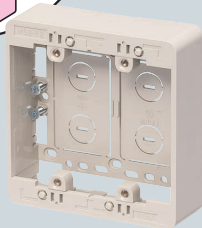

モール用スイッチボックス (Fタイプ) ケーブル配線用露出スイッチボックス

※上下は、はめ込み式カバーのノックアウトです。

1ヶ用・2ヶ用には壁際配線できるサイドノックが設けてあります。

1ヶ用

●1ヶ用のブランクカバーもあります。

2ヶ用

3ヶ用

4ヶ用

※ノックアウトを取り除いたあとは、ナイフ等でキレイにバリ処理を行ってください。
※壁面にビス等で取り付けてください。

●市販のプレートにフィットするサイズです。

●1ヶ用は1~3号モジュールに、2~4ヶ用は1~4号にそれぞれ適合する兼用ノックアウト付です。

※上下は、はめ込み式カバーで便利です。

(1ヶ用・2ヶ用は1~3号モジュール用、3ヶ用・4ヶ用は1~4号モジュール用)

■1ヶ用、2ヶ用は脱着式ナットボスにより、既設のスイッチボックスの上に取り付けることができます。