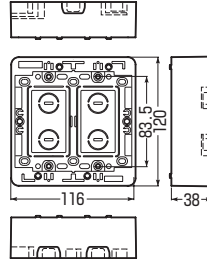

モール用スイッチボックス (Fタイプ) ケーブル配線用露出スイッチボックス

※上下は、はめ込み式カバーのノックアウトです。

1ヶ用・2ヶ用には壁際配線できるサイドノックが設けてあります。

●1ヶ用のブランクカバーもあります。

※ノックアウトを取り除いたあとは、ナイフ等でキレイにバリ処理を行ってください。
※壁面にビス等で取り付けてください。

●市販のプレートにフィットするサイズです。

●1ヶ用は1~3号モジュールに、2~4ヶ用は1~4号にそれぞれ適合する兼用ノックアウト付です。

※上下は、はめ込み式カバーで便利です。

(1ヶ用・2ヶ用は1~3号モジュール用、3ヶ用・4ヶ用は1~4号モジュール用)

■1ヶ用、2ヶ用は脱着式ナットボスにより、既設のスイッチボックスの上に取り付けることができます。

〈色見本〉

■2ヶ用

■4ヶ用

規格	品番	色	側面ノック数(適合モジュール)	入数	最小入数	標準価格
1ヶ用	MSB-F1	モダンホワイト	10 (1~2号×4 1~3号×6)	20	1	440
	MSB-F1W	ホワイト				
	MSB-F1LS	ライトサンド				
	MSB-F1DS	ダークサンド				
2ヶ用	MSB-F2	モダンホワイト	12 (1~2号×3 1~3号×7 1~4号×2)	20	1	1,000
	MSB-F2W	ホワイト				
3ヶ用	MSB-F3	モダンホワイト	10 (1~3号×4 1~4号×6)	10	1	1,320
	MSB-F3W	ホワイト				
4ヶ用	MSB-F4	モダンホワイト	11 (1~3号×4 1~4号×7)	10	1	1,610
	MSB-F4W	ホワイト