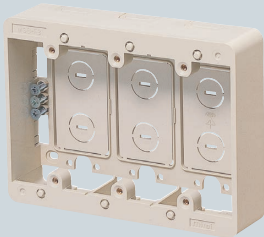

モール用スイッチボックス (Fタイプ) ケーブル配線用露出スイッチボックス

※上下は、はめ込み式カバーのノックアウトです。

1ヶ用・2ヶ用には壁際配線できるサイドノックが設けてあります。

1ヶ用

●1ヶ用のブランクカバーもあります。

2ヶ用

3ヶ用

4ヶ用

※ノックアウトを取り除いたあとは、ナイフ等でキレイにバリ処理を行ってください。
※壁面にビス等で取り付けてください。

●市販のプレートにフィットするサイズです。

●1ヶ用は1~3号モジュールに、2~4ヶ用は1~4号にそれぞれ適合する兼用ノックアウト付です。

※上下は、はめ込み式カバーで便利です。

(1ヶ用・2ヶ用は1~3号モジュール用、3ヶ用・4ヶ用は1~4号モジュール用)

■1ヶ用、2ヶ用は脱着式ナットボスにより、既設のスイッチボックスの上に取り付けることができます。

■4ヶ用

規格	品番	色	側面ノック数(適合モジュール)	入数	最小入数	標準価格
1ヶ用	MSB-F1	モダンホワイト	10 (1~2号×4 1~3号×6)	20	1	440
	MSB-F1W	ホワイト				
	MSB-F1LS	ライトサンド				
	MSB-F1DS	ダークサンド				
2ヶ用	MSB-F2	モダンホワイト	12 (1~2号×3 1~3号×7 1~4号×2)	20	1	1,000
	MSB-F2W	ホワイト				
3ヶ用	MSB-F3	モダンホワイト	10 (1~3号×4 1~4号×6)	10	1	1,320
	MSB-F3W	ホワイト				
4ヶ用	MSB-F4	モダンホワイト	11 (1~3号×4 1~4号×7)	10	1	1,610
	MSB-F4W	ホワイト				