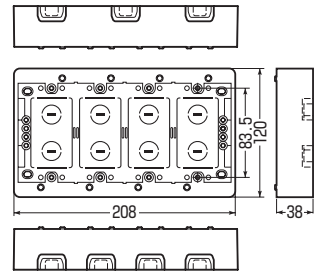

モール用スイッチボックス (Fタイプ) ケーブル配線用露出スイッチボックス

※上下は、はめ込み式カバーのノックアウトです。

1ヶ用・2ヶ用には壁際配線できるサイドノックが設けてあります。

1ヶ用

●1ヶ用のブランクカバーもあります。

2ヶ用

3ヶ用

4ヶ用

※ノックアウトを取り除いたあとは、ナイフ等でキレイにバリ処理を行ってください。
※壁面にビス等で取り付けてください。

●市販のプレートにフィットするサイズです。

●1ヶ用は1~3号モジュールに、2~4ヶ用は1~4号にそれぞれ適合する兼用ノックアウト付です。

※上下は、はめ込み式カバーで便利です。

(1ヶ用・2ヶ用は1~3号モジュール用、3ヶ用・4ヶ用は1~4号モジュール用)

■1ヶ用、2ヶ用は脱着式ナットボスにより、既設のスイッチボックスの上に取り付けることができます。

■4ヶ用

規格	品番	色	側面ノック数(適合モジュール)	入数	最小入数	標準価格
1ヶ用	MSB-F1	モダンホワイト	10 (1~2号×4 1~3号×6)	20	1	440
	MSB-F1W	ホワイト				
	MSB-F1LS	ライトサンド				
	MSB-F1DS	ダークサンド				
2ヶ用	MSB-F2	モダンホワイト	12 (1~2号×3 1~3号×7 1~4号×2)	20	1	1,000
	MSB-F2W	ホワイト				
3ヶ用	MSB-F3	モダンホワイト	10 (1~3号×4 1~4号×6)	10	1	1,320
	MSB-F3W	ホワイト				
4ヶ用	MSB-F4	モダンホワイト	11 (1~3号×4 1~4号×7)	10	1	1,610
	MSB-F4W	ホワイト				