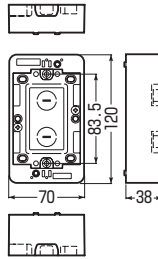

モール用スイッチボックス (Fタイプ) ケーブル配線用露出スイッチボックス

※上下は、はめ込み式カバーのノックアウトです。

1ヶ用・2ヶ用には壁際配線できるサイドノックが設けてあります。

●1ヶ用のブランクカバーもあります。

※ノックアウトを取り除いたあとは、ナイフ等でキレイにバリ処理を行ってください。
※壁面にビス等で取り付けてください。

●市販のプレートにフィットするサイズです。

●1ヶ用は1~3号モジュールに、2~4ヶ用は1~4号にそれぞれ適合する兼用ノックアウト付です。

※上下は、はめ込み式カバーで便利です。

(1ヶ用・2ヶ用は1~3号モジュール用、3ヶ用・4ヶ用は1~4号モジュール用)

■1ヶ用、2ヶ用は脱着式ナットボスにより、既設のスイッチボックスの上に取り付けることができます。

〈色見本〉

■1ヶ用

■3ヶ用

規格	品番	色	側面ノック数(適合モジュール)	入数	最小入数	標準価格
1ヶ用	MSB-F1	モダンホワイト	10 (1~2号×4 1~3号×6)	20	1	440
	MSB-F1W	ホワイト				
	MSB-F1LS	ライトサンド				
	MSB-F1DS	ダークサンド				
2ヶ用	MSB-F2	モダンホワイト	12 (1~2号×3 1~3号×7 1~4号×2)	20	1	1,000
	MSB-F2W	ホワイト				
3ヶ用	MSB-F3	モダンホワイト	10 (1~3号×4 1~4号×6)	10	1	1,320
	MSB-F3W	ホワイト				
4ヶ用	MSB-F4	モダンホワイト	11 (1~3号×4 1~4号×7)	10	1	1,610
	MSB-F4W	ホワイト