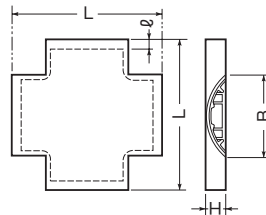

## ワゴンモール®付属品 クロス

規格	品番					寸法 (mm)				入数	最小入数	標準価格
	ベージュ	ライトブラウン	グレー	ミルクホワイト	ブラック	B	H	L	l			
OP4型	<b>OPX-4J</b>	<b>OPX-4LB</b>	<b>OPX-4G</b>	<b>OPX-4M</b>	<b>OPX-4K</b>	50.4	12.7	88	7	10	1	370
OP5型	<b>OPX-5J</b>	<b>OPX-5LB</b>	<b>OPX-5G</b>	<b>OPX-5M</b>	<b>OPX-5K</b>	60	13.6	111	7	10	1	550
OP7型	<b>OPX-7J</b>	<b>OPX-7LB</b>	<b>OPX-7G</b>	<b>OPX-7M</b>	<b>OPX-7K</b>	75	15.2	126	9	10	1	580
OP8型	<b>OPX-8J</b>	<b>OPX-8LB</b>	<b>OPX-8G</b>	<b>OPX-8M</b>	<b>OPX-8K</b>	85	17.2	143	12	10	1	740
OP10型	<b>OPX-10J</b>	<b>OPX-10LB</b>	<b>OPX-10G</b>	<b>OPX-10M</b>	<b>OPX-10K</b>	105.5	22	170	12	5	1	950
OP12型	<b>OPX-12J</b>	<b>OPX-12LB</b>	<b>OPX-12G</b>	<b>OPX-12M</b>	<b>OPX-12K</b>	125	25.7	203	15	5	1	1,270