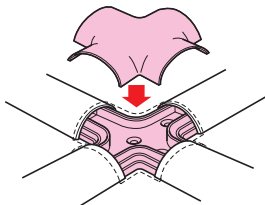

## ワゴンモール®付属品 クロス

規格	品番					寸法 (mm)				入数	最小入数	標準価格
	ベージュ	ライトブラウン	グレー	ミルクホワイト	ブラック	B	H	L	l			
OP4型	<b>OPX-4J</b>	<b>OPX-4LB</b>	<b>OPX-4G</b>	<b>OPX-4M</b>	<b>OPX-4K</b>	50.4	12.7	88	7	10	1	370
OP5型	<b>OPX-5J</b>	<b>OPX-5LB</b>	<b>OPX-5G</b>	<b>OPX-5M</b>	<b>OPX-5K</b>	60	13.6	111	7	10	1	550
OP7型	<b>OPX-7J</b>	<b>OPX-7LB</b>	<b>OPX-7G</b>	<b>OPX-7M</b>	<b>OPX-7K</b>	75	15.2	126	9	10	1	580
OP8型	<b>OPX-8J</b>	<b>OPX-8LB</b>	<b>OPX-8G</b>	<b>OPX-8M</b>	<b>OPX-8K</b>	85	17.2	143	12	10	1	740
OP10型	<b>OPX-10J</b>	<b>OPX-10LB</b>	<b>OPX-10G</b>	<b>OPX-10M</b>	<b>OPX-10K</b>	105.5	22	170	12	5	1	950
OP12型	<b>OPX-12J</b>	<b>OPX-12LB</b>	<b>OPX-12G</b>	<b>OPX-12M</b>	<b>OPX-12K</b>	125	25.7	203	15	5	1	1,270