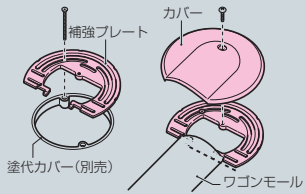

フロアプレート

- 塗代カバー(丸孔カバー)
- ビスピッチ(66.7mm)の床開口部

- 床からのケーブル引き出し時に使用します。
- 360° どの方向にも設置できます。

規格	品番	色	B	H	入数	最小入数	標準価格
OP4型	OPF-4J	ベージュ	46	11.2	10	1	820
	OPF-4LB	ライトブラウン					
	OPF-4G	グレー					
	OPF-4M	ミルクホワイト					
	OPF-4K	ブラック					
OP5型	OPF-5J	ベージュ	55	12.2	10	1	950
	OPF-5LB	ライトブラウン					
	OPF-5G	グレー					
	OPF-5M	ミルクホワイト					
OP7型	OPF-5K	ブラック	70	13.7	10	1	1,210
	OPF-7J	ベージュ					
	OPF-7LB	ライトブラウン					
	OPF-7G	グレー					
OP8型	OPF-7M	ミルクホワイト	80	15.7	10	1	1,410
	OPF-7K	ブラック					
	OPF-8J	ベージュ					
	OPF-8LB	ライトブラウン					
	OPF-8G	グレー					
	OPF-8M	ミルクホワイト					
	OPF-8K	ブラック					