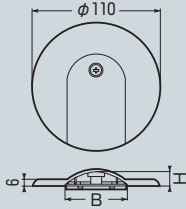

フロアプレート

- 塗代カバー(丸孔カバー)
- ビスピッチ(66.7mm)の床開口部

- 床からのケーブル引き出し時に使用します。
- 360° どの方向にも設置できます。

規格	品番	色	B	H	入数	最小入数	標準価格
OP4型	OPF-4J	ベージュ	46	11.2	10	1	820
	OPF-4LB	ライトブラウン					
	OPF-4G	グレー					
	OPF-4M	ミルクホワイト					
	OPF-4K	ブラック					
OP5型	OPF-5J	ベージュ	55	12.2	10	1	950
	OPF-5LB	ライトブラウン					
	OPF-5G	グレー					
	OPF-5M	ミルクホワイト					
OP7型	OPF-5K	ブラック	70	13.7	10	1	1,210
	OPF-7J	ベージュ					
	OPF-7LB	ライトブラウン					
	OPF-7G	グレー					
OP8型	OPF-7M	ミルクホワイト	80	15.7	10	1	1,410
	OPF-7K	ブラック					
	OPF-8J	ベージュ					
	OPF-8LB	ライトブラウン					
	OPF-8G	グレー					
	OPF-8M	ミルクホワイト					
	OPF-8K	ブラック					